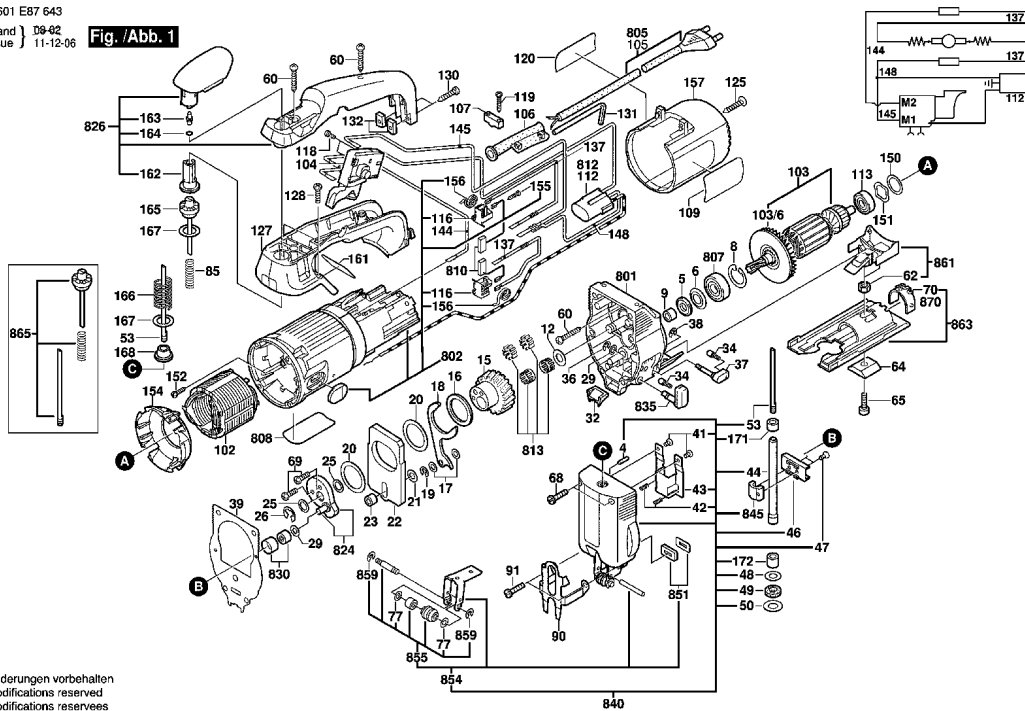

3 601 E87 643
Stand } D9-42
Issue } 11-12-06

Fig./Abb. 1

POS No.	Qty	Part No.	Description	List Price (Rs.)
4	2	1619P00429	Bolt	19
5	1	2600108077	Felt Washer	34
6	1	2600500002	Cupped Washer	35
8	1	1619P00428	Spring retaining ring	21
9	1	2600400008	Receptacle	35
12	1	2600101616	Shim 0,5 MM	36
15	1	1619P02581	Eccentric Cog Wheel	625
16	1	2600102653	Shim 1,0 MM	36
17	1	2600100515	Shim 0,3 MM	36
17	1	2600100516	Shim 0,5 MM	36
18	1	2916080907	Fork Lever	57
19	1	2916080907	Locking Washer 4 DI	21
20	2	2600102652	Shim 0,5 MM	36
21	1	2600100625	Shim 0,1 MM	36
21	1	2600100626	Shim 0,2 MM	36
21	2	2600100627	Shim 0,3 MM	36
21	2	2600100628	Shim 0,5 MM	36
22	1	2601098003	Counterweight	216
23	1	2600309009	Spacer Sleeve	36
25	2	2600100575	Shim 0,2 MM	36
25	2	2600100576	Shim 0,3 MM	36
25	2	2600100577	Shim 0,5 MM	36
26	1	1619P00443	Locking Washer	41
29	1	2600100607	Shim 0,3 MM	36
29	2	2600100568	Shim 0,5 MM	36
29	1	2600100569	Shim 1,0 MM	36
32	1	2602305042	Air Eliminator	35
34	2	2600590006	Ratchet Cap	36
36	1	1619P00444	Locking Washer	21
37	1	2602026037	Rotary Knob BLACK	35

POS No.	Qty	Part No.	Description	List Price (Rs.)
38	2	2600116006	Spring retaining ring	32
39	1	2601015050	Seal	36
41	2	2603410048	Thread-forming tap. S	36
42	2	2604613000	Compression Spring	36
43	1	2601322010	Guide Bracket	65
44	1	2600780177	Lifting Rod	411
46	1	2602317053	Sliding Piece	128
47	2	2603421040	Countersunk-Head Sc	36
48	1	2600112031	Supporting Disc 0,5 t	36
49	1	2600290017	Seal ring 0,5 MM	36
50	1	2600101612	Shim 0,5 MM	36
53	1	2603490011	Clamp Screw	169
60	6	1619P00106	Screw	20
62	2	2915011007	Hex Nut DIN 934-M6	19
64	1	2601030019	Profile Beading	57
65	1	2910141197	Hex Socket Head Cap	21
68	4	1619P01380	Screw 4x14	19
69	2	2914551176	Microencapsulated Sc	20
77	2	2600100032	Shim 0,2 MM	36
85	1	2604610040	Compression Spring	35
90	1	2601322021	Safety Device	95
91	2	2910011128	Socket head cap scre	19
102	1	2604220447	Field 230-240V	594
103	1	2604010578	Armature 230-240V	1572
103/6	1	2606610049	Fan	43
104	1	2607200190	Switch	1411
105	1	1604460256	Power supply cord Cl	196
106	1	2600703027	Grommet Ø6,5-Ø6,9x	35
107	1	2601035001	Cable Clip	32
109	1	1619P01035	Manufacturer's namep