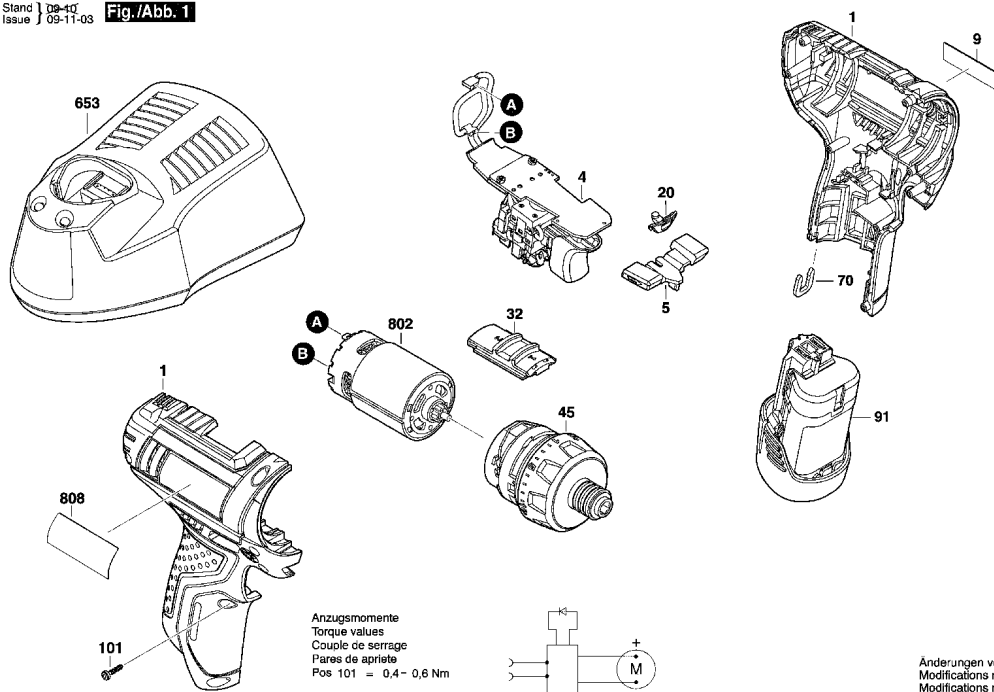

BOSCH

Invented for life

Spare Parts Price List

GSR 10.8 LI

3 601 J92 900

3 601 J92 900
Stand } 09-10'
Issue } 09-11-03

Fig./Abb. 1

POS No.	Qty	Part No.	Description	List Price (Rs.)
1	1	2609100839	Housing BLUE	480
4	1	1607233488	Electronics Module	2100
5	1	2609100825	Changeover Lever	22
9	1	2609132548	Manufacturer's nameplate	
20	1	2609100826	Lens	22
32	1	2609199279	Switchover Unit	22
45	1	2606200259	Gear Box	1389
70	1	2609110537	Clip	32
91	1	2607336333	Battery Pack 10,8-12	2106
91	1	2607336879	Battery Pack 10,8V, 12V	
101	8	2609110883	Screw	21
653	1	2607225513	Fast Charger EU 230	1662
653	1	2607225515	Fast Charger GB 230	1610
802	1	2609199258	DC motor 10,8V	1119
808	1	2609132607	Type Label	61

POS No.	Qty	Part No.	Description	List Price (Rs.)
---------	-----	----------	-------------	------------------