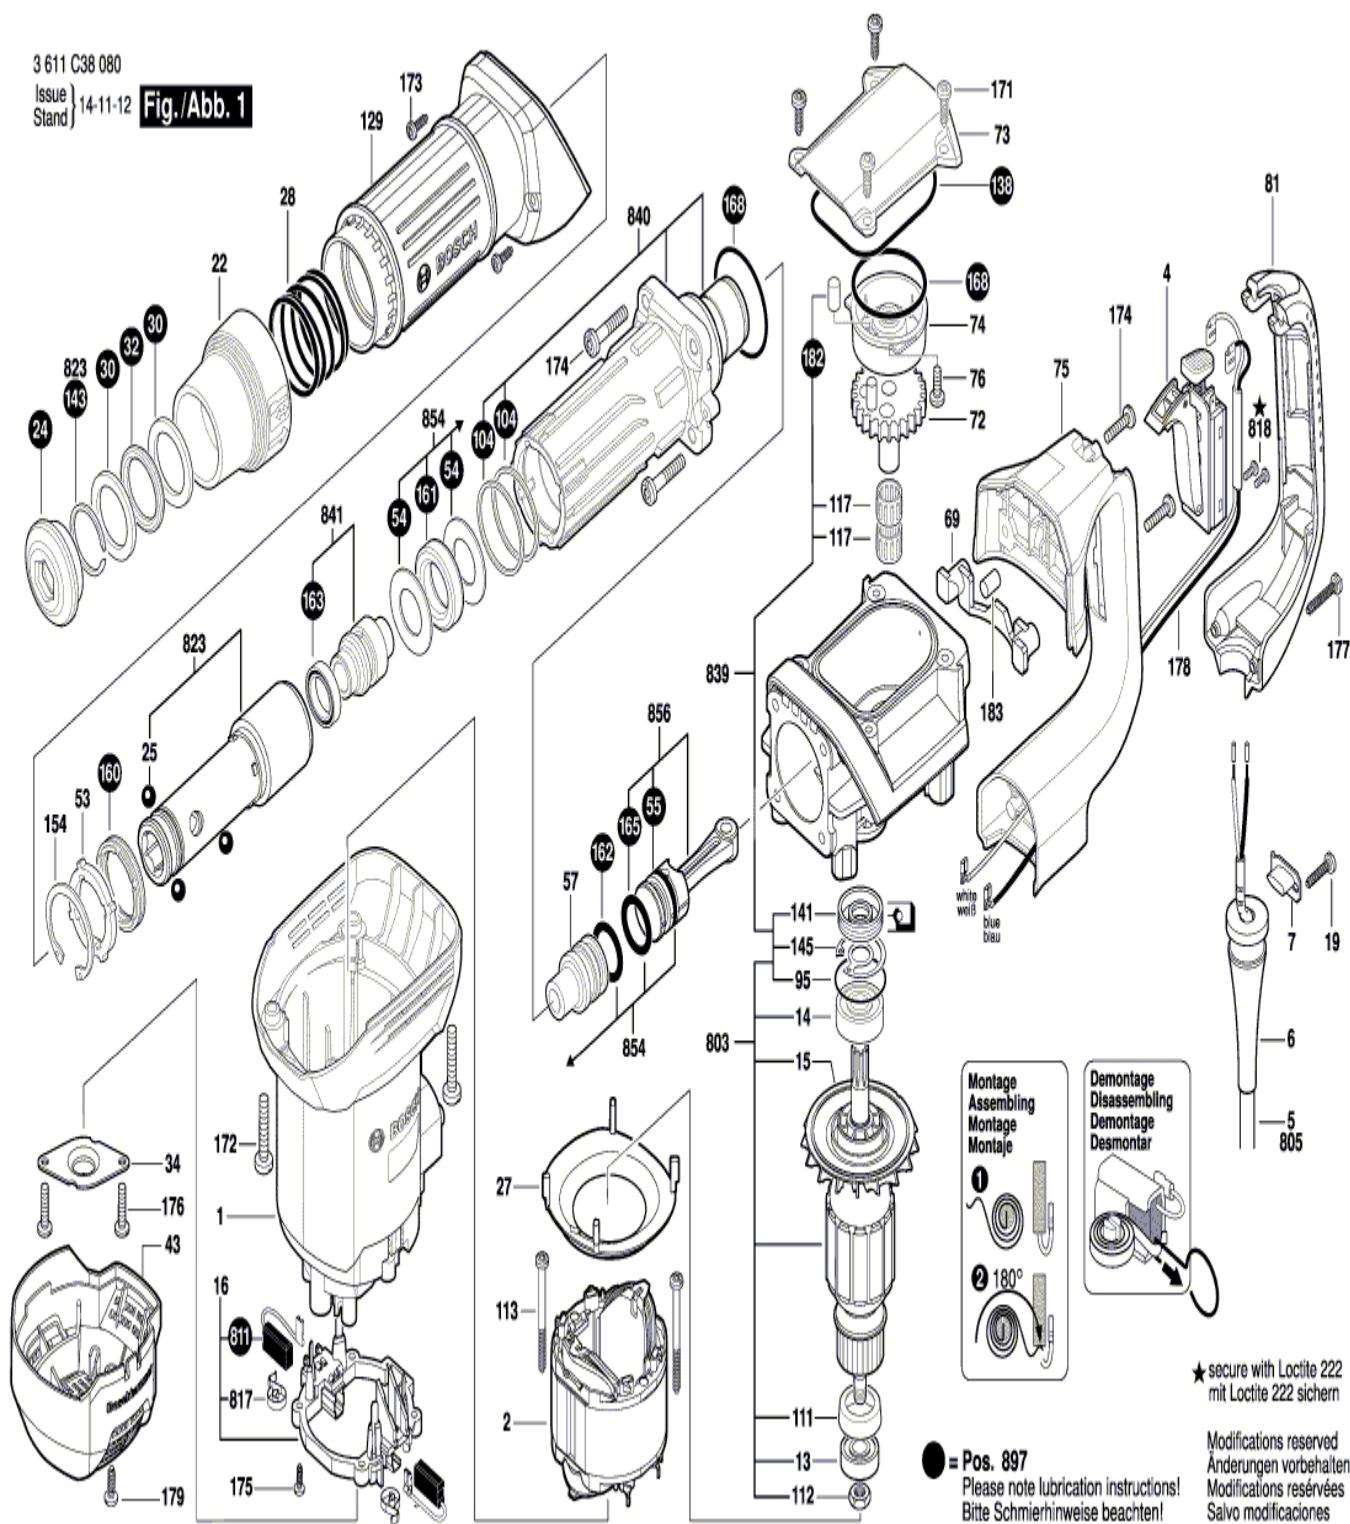

Demolition Hammer

3 611 C38 5K0 - GSH 500 / 230 V / IND / BOSCH / Bosch

Illustration 1:

Pos.	Part Number	Description	Quantity	Illustration	Listed Price in INR
1	1 619 P10 301	Motor Housing	1	1	Rs 497.00
2	1 619 P08 301	Field 230V	1	1	Rs 1,036.00
4	1 619 P09 019	Switch	1	1	Rs 366.00
6	1 610 703 053	Grommet Ø9,7-Ø12x89 MM	1	1	Rs 49.00
7	1 601 302 019	Fastening Clamp	1	1	-,-
13	1 610 900 026	groove ball bearing 8x24x8	1	1	Rs 289.00
14	1 610 905 041	groove ball bearing 12x32x10	1	1	Rs 298.00
15	1 616 610 085	Fan	1	1	Rs 64.00
19	2 910 211 019	Tapping Screw DIN 7971-ST3,9x16-F	1	1	Rs 19.00
22	1 619 P08 758	Protection Sleeve	1	1	Rs 300.00
24	1 619 P12 374	Dust Cap	1	1	Rs 201.00
25	1 903 230 016	Ball 10 MM III DIN 5401ST	3	1	Rs 90.00
27	1 619 P09 017	Air-Deflector Ring	1	1	Rs 50.00
28	1 619 P08 759	Compression Spring	1	1	Rs 42.00
30	1 619 P08 760	Supporting Disc	1	1	Rs 42.00
32	1 619 P08 761	Damping Ring	1	1	Rs 26.00
34	1 610 516 013	Flange	1	1	Rs 46.00
43	1 619 P08 767	Fan Cover	1	1	Rs 179.00
53	1 619 P08 768	Washer	1	1	Rs 179.00
57	1 619 P08 772	Striker	1	1	Rs 152.00
69	1 610 099 004	Retaining Bracket	1	1	Rs 81.00
72	1 619 P07 766	Eccentric Cog Wheel	1	1	Rs 1,158.00
73	1 619 P08 776	Housing Cover	1	1	Rs 227.00
74	1 619 P08 777	Holding-Down-Appliance	1	1	Rs 48.00
75	1 619 P08 778	Handle	1	1	Rs 286.00
76	1 613 435 015	Torx Oval-Head Screw M5x12-TORX,T25 SILVER	1	1	Rs 38.00
81	1 619 P08 780	Handle Cover	1	1	Rs 134.00
84	1 612 025 060	Auxiliary Handle M8 BLACK	1	2	Rs 172.00
86	1 613 490 002	T-Head Bolt M8x40 MM	1	2	Rs 57.00
87	1 611 316 019	Clamping Band Ø62 MM	1	2	Rs 89.00
95	1 610 210 173	O-Ring 32,0x1,5 MM	1	1	Rs 35.00
104	1 619 P08 783	Seal ring	2	1	Rs 42.00
111	1 610 290 064	Bushing	1	1	Rs 35.00
112	1 613 300 008	Hex Nut DIN 936-M8x1-8	1	1	Rs 34.00
113	1 613 435 009	Tapping Screw ST-4,8x57,5-TORX,T20	2	1	Rs 36.00
117	1 610 913 004	Needle-Roller Assembly Ø13 MM	2	1	Rs 90.00
129	1 619 P10 302	Cover Sleeve	1	1	-,-
138	1 619 P08 785	Sealing Frame	1	1	Rs 42.00
141	1 610 290 066	Rotary shaft lip seal	1	1	Rs 218.00