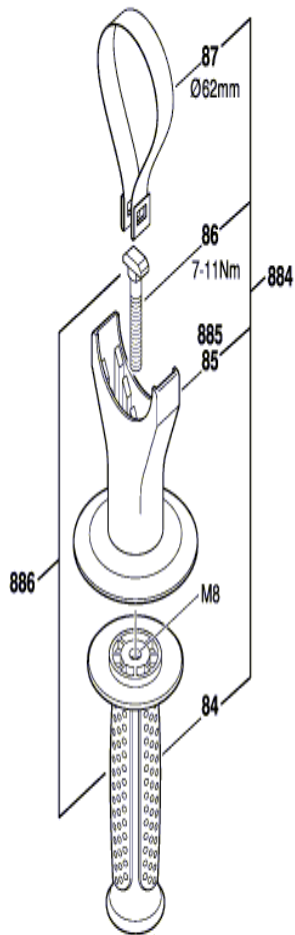

Pos.	Part Number	Description	Quantity	Illustration	Listed Price in INR
143	1 619 P08 752	Retainer	1	1	Rs 42.00
145	1 610 119 012	Spring retaining ring	1	1	Rs 37.00
154	2 916 660 019	Spring retaining ring DIN 472-42x1,75MM	1	1	Rs 104.00
160	1 619 P08 787	Damping Ring	1	1	Rs 26.00
161	1 619 P08 788	Damping Ring	1	1	Rs 42.00
162	1 619 P08 789	O-Ring	1	1	Rs 42.00
163	1 610 290 065	Seal ring	1	1	Rs 106.00
165	1 619 P08 791	O-Ring	1	1	Rs 42.00
168	1 619 P08 792	O-Ring	2	1	Rs 26.00
171	1 613 435 014	Torx Oval-Head Screw M5x16-TORX,T25 SILVER	4	1	Rs 35.00
172	1 613 435 013	Torx Oval-Head Screw M6x30-TORX,T30 SILVER	8	1	Rs 35.00
173	1 619 P01 380	Screw 4x14	2	1	Rs 19.00
174	1 613 435 012	Torx Oval-Head Screw M4,8x25-TORX,T25 SILVER	4	1	Rs 35.00
175	2 912 401 018	Tapping Screw DIN7981-ST3,9x13-C-Z	4	1	Rs 20.00
176	1 613 435 012	Torx Oval-Head Screw M4,8x25-TORX,T25 SILVER	2	1	Rs 35.00
177	1 603 435 051	Tapping Screw ST3,9x32 SILVER	2	1	Rs 35.00
178	1 619 P10 286	Connecting Cable	1	1	-,-
179	1 619 P07 815	Screw	2	1	Rs 25.00
183	1 619 P09 862	Felt Seal	1	1	Rs 25.00
803	1 619 P09 697	Armature 230V	1	1	Rs 2,036.00
805	1 607 000 227	Power supply cord EU 4,15m 2 x 1,0mm H07 RN-F	1	1	Rs 662.00
811	1 617 014 138	Carbon-Brush Set	1	1	Rs 395.00
817	1 614 652 004	Spiral Spring	2	1	Rs 168.00
823	1 619 P09 699	Toolholder	1	1	Rs 1,489.00
839	1 619 P09 700	Gear Housing	1	1	Rs 1,071.00
840	1 619 P09 701	Impact Mechanism Housing	1	1	Rs 2,117.00
841	1 619 P09 707	Striker Pin	1	1	Rs 617.00
854	1 619 P09 702	Stop Disc	1	1	Rs 201.00
856	1 619 P09 703	Hammer Piston	1	1	Rs 300.00
884	1 612 025 055	Auxiliary Handle Ø62 MM BLACK	1	2	Rs 1,131.00
885	1 618 040 074	index turning toolholder	1	2	Rs 117.00
886	1 617 000 459	Auxiliary Handle M8 BLACK	1	2	Rs 317.00
898	1 619 P12 628	Wear and Tear Part Set	1	N/A	Rs 1,540.00

*

Illustration 2:

3 611 C38 080

Issue
Stand) 12-10-31

Fig./Abb. 2

661

698

Modifications reserved
Änderungen vorbehalten
Modifications réservées
Salvo modificaciones