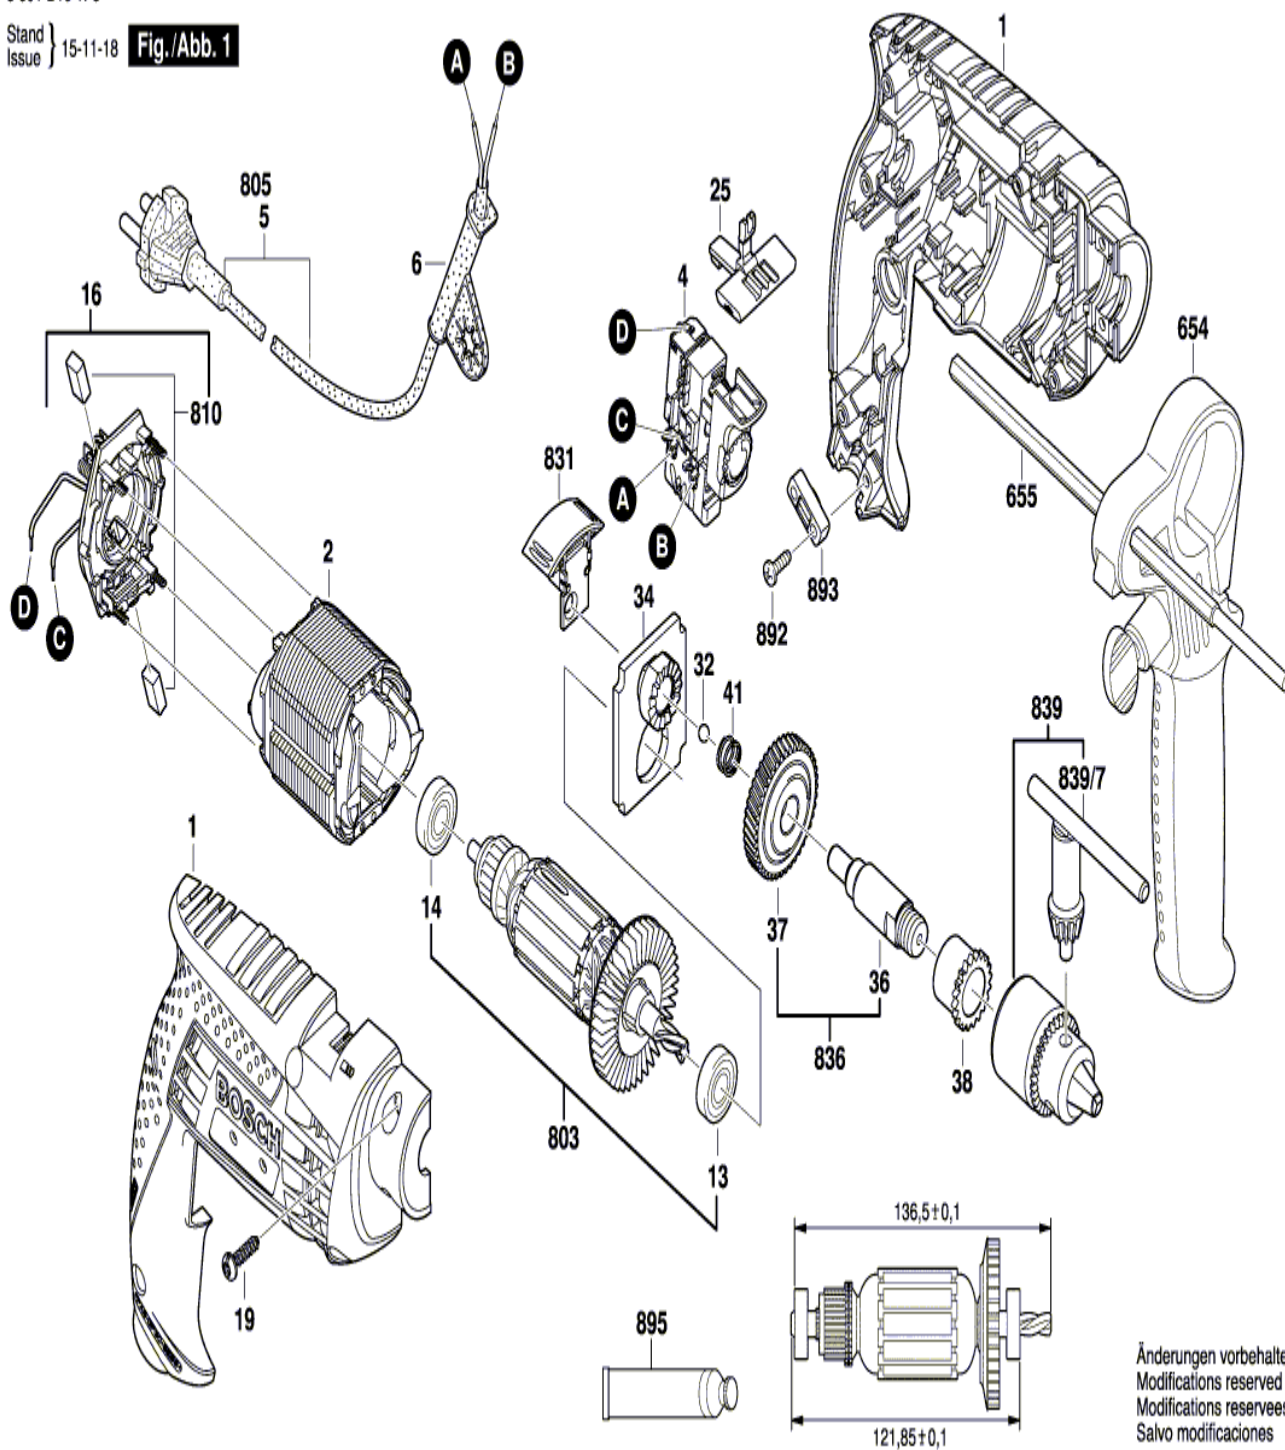

Impact Drill

3 601 B16 1F8 - GSB 501 / 230 V / IND / BOSCH / Bosch

Illustration 1:

3 601 B16 1F8

 Stand }
 Issue } 15-11-18 **Fig./Abb. 1**

Änderungen vorbehalten
 Modifications reserved
 Modificaciones reservées
 Salvo modificaciones

Pos.	Part Number	Description	Quantity	Illustration	Listed Price in INR
1	2 609 100 427	Housing	1	1	Rs 414.00
2	2 604 220 718	Field 230V	1	1	Rs 360.00
4	2 607 200 623	Switch	1	1	Rs 335.00
5	1 604 460 72V	Power supply cord CN 220V 2,65m 2 x 0,75mm H05 VV-F	1	1	Rs 193.00
6	2 600 707 059	Grommet Ø6,9 MM	1	1	Rs 50.00
13	2 609 110 153	groove ball bearing 8x22x7	1	1	Rs 114.00
14	2 609 110 491	groove ball bearing	1	1	Rs 107.00
16	2 609 120 317	Brush Plate	1	1	Rs 305.00
19	2 603 490 022	Torx Oval-Head Screw 4x16	7	1	Rs 19.00
25	2 609 100 580	Lever	1	1	Rs 35.00
32	1 903 230 010	Ball DIN 5401-5,5MM-III-ST	1	1	Rs 20.00
34	2 609 199 073	Bearing Bracket	1	1	Rs 230.00
36	2 609 110 441	Drilling Spindle	1	1	Rs 217.00
37	2 606 320 092	Cylindrical Gear	1	1	Rs 247.00
38	2 609 110 442	Sintered-Metal Bushing	1	1	Rs 34.00
41	2 604 616 006	Compression Spring	1	1	Rs 36.00
654	2 602 025 094	Auxiliary Handle	1	1	Rs 164.00
655	2 609 005 615	Depth-Gauge	1	1	Rs 103.00
803	2 609 120 232	Armature 220-240V	1	1	Rs 709.00
810	2 610 391 290	Carbon-Brush Set	1	1	Rs 150.00
831	1 600 A00 F7A	Change-Over Switch	1	1	Rs 76.00
836	2 609 160 123	Drilling Spindle	1	1	Rs 435.00
839	1 608 571 080	Key Chuck Ø1,0-10 MM, 3/8"	1	1	Rs 723.00
839/7	2 607 950 007	Chuck Wrench SG2	1	1	Rs 128.00
892	2 603 490 022	Torx Oval-Head Screw 4x16	2	1	Rs 19.00
893	2 601 035 001	Cable Clip	1	1	Rs 32.00
895	3 605 430 003	Grease Tube	1	1	Rs 708.00