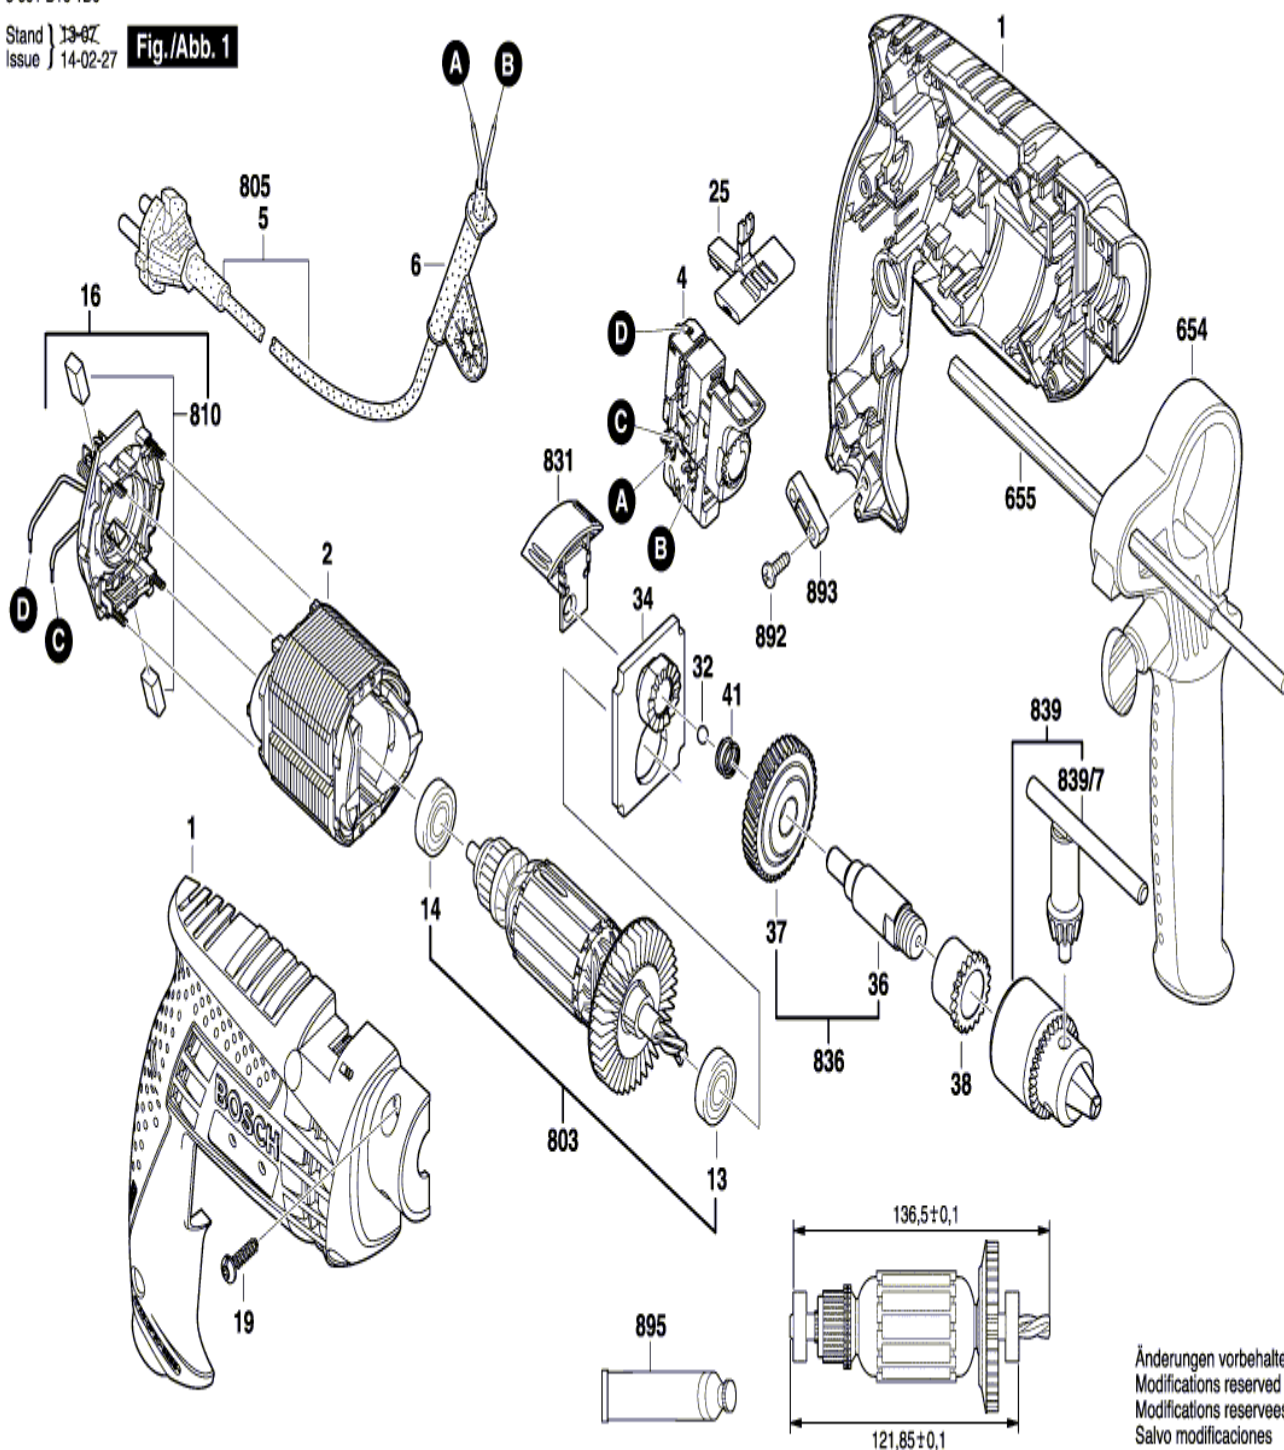

Percussion Drill

3 601 B16 0K4 - GSB 451 / 230 V / IND / BOSCH / Bosch

Illustration 1:

3 601 B16 1B0

Stand } 13-07
Issue } 14-02-27

Fig./Abb. 1

Änderungen vorbehalten
Modifications reserved
Modifications reserves
Salvo modificaciones

Pos.	Part Number	Description	Quantity	Illustration	Listed Price in INR
1	2 609 100 414	Housing	1	1	Rs 364.00
2	2 604 220 718	Field 230V	1	1	Rs 360.00
4	1 607 200 508	Switch RED	1	1	Rs 145.00
5	1 604 460 72V	Power supply cord CN 220V 2,65m 2 x 0,75mm H05 VV-F	1	1	Rs 193.00
6	2 600 707 059	Grommet Ø6,9 MM	1	1	Rs 50.00
13	2 609 110 153	groove ball bearing 8x22x7	1	1	Rs 114.00
14	2 609 110 491	groove ball bearing	1	1	Rs 107.00
16	2 609 120 317	Brush Plate	1	1	Rs 305.00
19	2 603 490 022	Torx Oval-Head Screw 4x16	7	1	Rs 19.00
21	2 600 409 021	Shrinkable Tube	4	N/A	Rs 20.00
25	2 609 100 580	Lever	1	1	Rs 35.00
32	1 903 230 010	Ball DIN 5401-5,5MM-III-ST	1	1	Rs 20.00
34	2 609 199 073	Bearing Bracket	1	1	Rs 230.00
36	2 609 110 440	Drilling Spindle	1	1	Rs 204.00
37	2 606 320 092	Cylindrical Gear	1	1	Rs 247.00
38	2 609 110 442	Sintered-Metal Bushing	1	1	Rs 34.00
41	2 604 616 006	Compression Spring	1	1	Rs 36.00
803	2 609 120 232	Armature 220-240V	1	1	Rs 709.00
810	2 610 391 290	Carbon-Brush Set	1	1	Rs 150.00
831	1 600 A00 F7A	Change-Over Switch	1	1	Rs 76.00
836	2 609 160 122	Drilling Spindle	1	1	Rs 404.00
839	1 608 571 079	Key Chuck Ø1,0-10 MM, 3/8"	1	1	Rs 744.00
839/7	2 607 950 007	Chuck Wrench SG2	1	1	Rs 128.00
892	2 603 490 022	Torx Oval-Head Screw 4x16	2	1	Rs 19.00
893	2 601 035 001	Cable Clip	1	1	Rs 32.00
895	3 605 430 003	Grease Tube	1	1	Rs 708.00