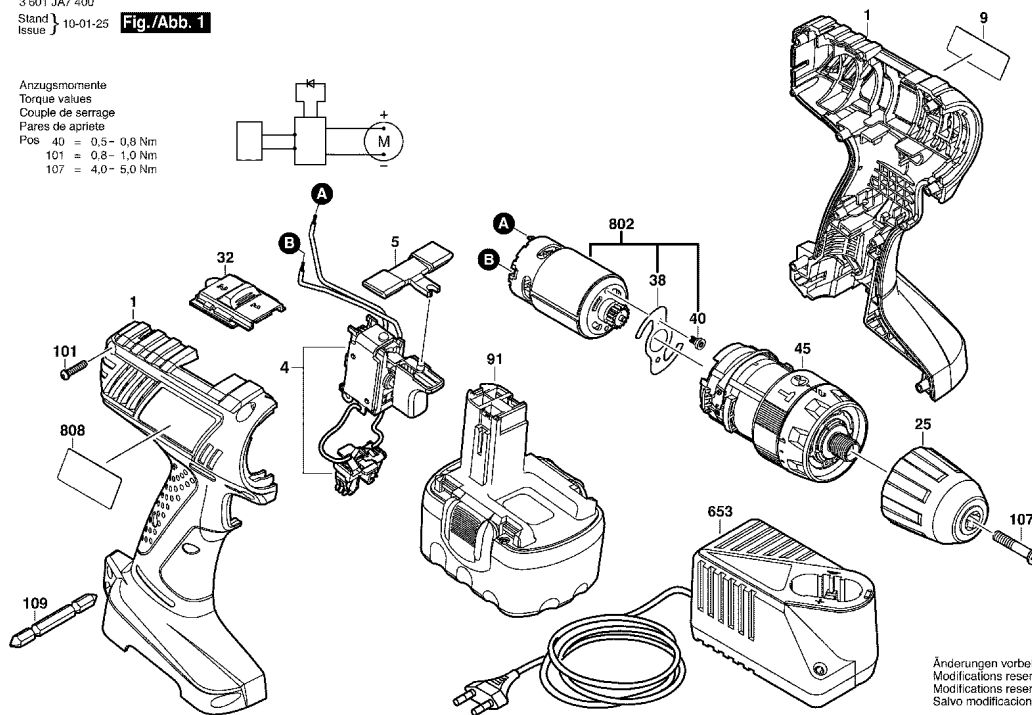

BOSCH

Invented for life

Spare Parts Price List

GSB 14.4 V

3 601 JA7 4B0

3 601 JA7 400
Stand } 10-01-25 Fig./Abb. 1
Issue }

Anzugsmomente
Torque values
Couple de serrage
Pares de apriete
Pos 40 = 0,5- 0,8 Nm
101 = 0,8- 1,0 Nm
107 = 4,0- 5,0 Nm

POS No.	Qty	Part No.	Description	List Price (Rs.)
1	1	2609100844	Housing .	689
4	1	2607202069	Switch .	689
5	1	2609100837	Change-Over Switch	22
9	1	2609132763	Manufacturer's namepl	
25	1	2609110973	Keyless Chuck .	1731
32	1	2609199251	Slide Switch .	117
38	1	2609110801	Tab Washer .	46
40	2	2609110802	Screw .	21
45	1	2609199266	Gear Box .	2646
91	1	1617S0004W	Accumulator Battery .	2845
101	8	2609110201	Torx Flat-Head Screw	21
107	1	2609110635	Pan head screw M 6:	36
109	1	2609110342	Screwdriver Blade .	44
653	1	2607224391	Fast Charger EU 230	1989
653	1	2607224393	Fast Charger GB 230	3528
653	1	2607224397	Fast Charger USA 12	2437
653	1	2607224401	Fast Charger ROK 22	2088
653	1	2607224727	Fast Charger CN 220	3528
802	1	2609199393	Motor Spare Parts Sel	1974
808	1	2609132752	Nameplate .	

POS No.	Qty	Part No.	Description	List Price (Rs.)