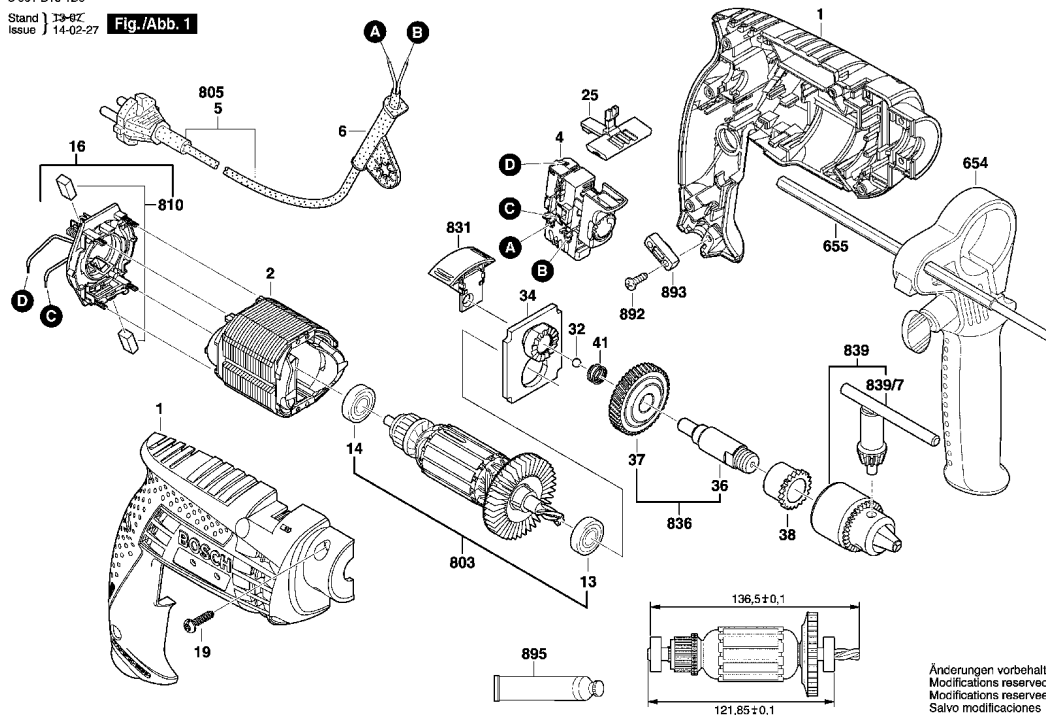

## Spare Parts Price List

GSB 10 RE

3 601 B16 1K0

3 601 B16 1B0

Stand } 13-02  
Issue } 14-02-27

Fig./Abb. 1

POS No.	Qty	Part No.	Description	List Price (Rs.)
1	1	2609100427	Housing .	414
2	1	2604220718	Field 230V .	360
4	1	2607200623	Switch RED	335
5	1	1604460262	Power supply cord Cf	193
6	1	2600707059	Grommet Ø6,9 MM .	50
13	1	2609110153	Deep-Groove Ball Be:	114
14	1	2609110491	Deep-Groove Ball Be:	107
16	1	2609120375	Brush Plate .	312
19	7	2603490022	Torx Oval-Head Screv	19
21	4	2600409021	Shrinkable Tube .	20
25	1	2609100580	Lever .	35
32	1	1903230010	Ball DIN 5401-5,5MM	20
34	1	2609199073	Bearing Bracket .	230
36	1	2609110440	Drilling Spindle .	204
37	1	2606320092	Cylindrical Gear .	247
38	1	2609110442	Sintered-Metal Bushin	34
41	1	2604616006	Compression Spring	36
803	1	2609120232	Armature 220-240V .	709
810	1	2610391290	Carbon-Brush Set .	150
831	1	2609160127	Change-Over Switch	76
836	1	2609160122	Drilling Spindle .	404
839	1	1608571079	Key Chuck Ø1,0-10 M	744
839/7	1	2607950007	Chuck Wrench SG2	128
892	2	2603490022	Torx Oval-Head Screv	19
893	1	2601035001	Cable Clip .	32
895	1	3605430003	Grease Tube Albida .	708

POS No.	Qty	Part No.	Description	List Price (Rs.)
---------	-----	----------	-------------	------------------