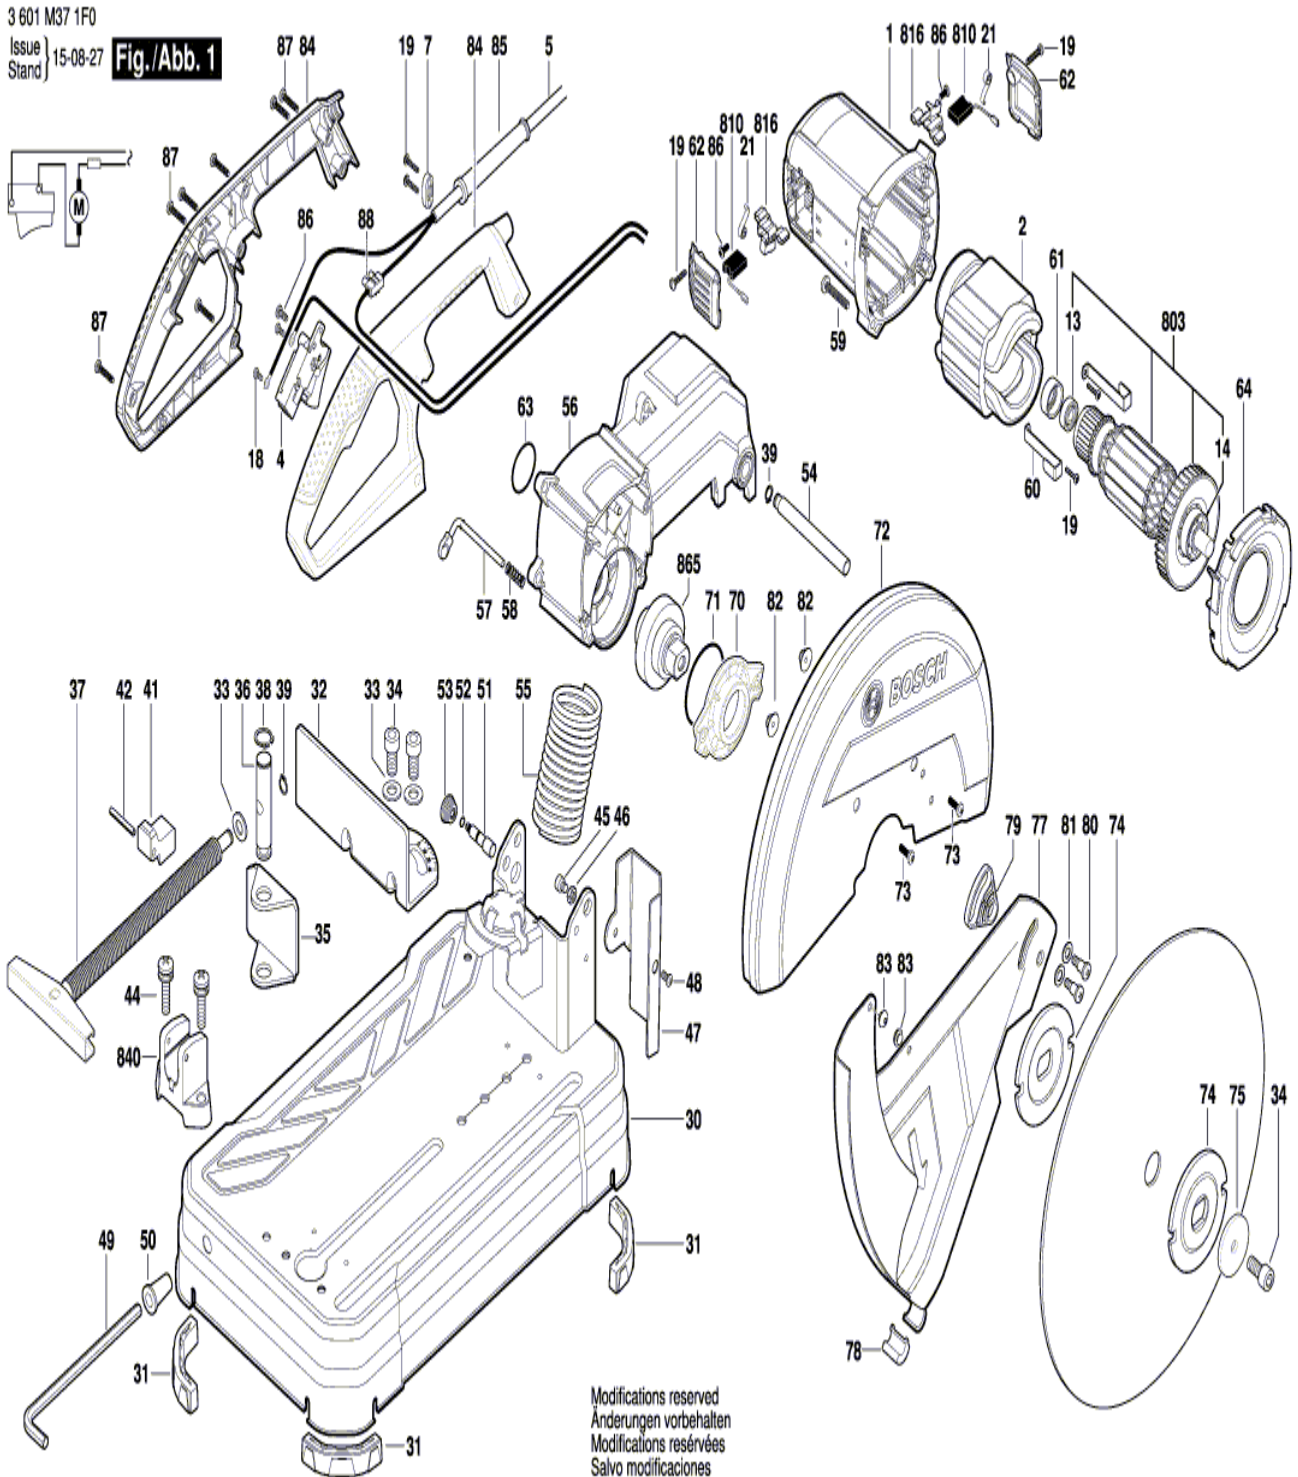

## 3 601 M37 1F0 - GCO 14-24 / 230 V /IND / BOSCH / Bosch

Illustration 1:

Pos.	Part Number	Description	Quantity	Illustration	Listed Price in INR
1	1 609 B03 600	Motor Housing	1	1	Rs 680.00
2	1 609 B00 137	Field 230V	1	1	Rs 1,680.00
4	1 609 B03 606	Switch	1	1	Rs 355.00
5	1 609 B03 599	Power supply cord	1	1	Rs 500.00
7	1 619 P03 808	Cable Clip	1	1	Rs 21.00
13	1 619 P03 850	Bearing 608-2RS	1	1	Rs 107.00
14	1 609 B00 057	Bearing	1	1	Rs 243.00
18	1 609 B03 644	Screw	2	1	Rs 30.00
19	1 619 P03 833	Screw ECO-SYN St 3,5x16	6	1	Rs 21.00
21	1 604 652 019	Spiral Spring	2	1	Rs 39.00
30	1 609 B03 590	Base	1	1	Rs 2,360.00
31	1 609 B03 594	Supporting foot	4	1	Rs 30.00
32	1 609 B03 593	Stop Bracket	1	1	Rs 320.00
33	1 609 BP7 045	Plain Washer	4	1	Rs 23.00
34	1 609 B03 630	Screw	3	1	Rs 30.00
35	1 609 B03 609	Clamp Bracket	1	1	Rs 128.00
36	1 609 B03 597	Connecting Rod	1	1	Rs 105.00
37	1 609 B03 598	Clamp Screw	1	1	Rs 280.00
38	1 609 B03 616	Clip	1	1	Rs 30.00
39	1 609 B03 628	Clip	2	1	Rs 30.00
41	1 609 B03 576	Clamping Block	1	1	Rs 247.00
42	1 619 P03 762	Spring Pin ISO 13337-4x35	1	1	Rs 21.00
44	1 609 B03 629	Screw and washer assembly	2	1	Rs 30.00
45	1 609 B03 686	Screw	1	1	Rs 30.00
46	1 609 B01 654	Nut	1	1	Rs 25.00
47	1 609 B03 634	Protective Guard	1	1	Rs 85.00
48	1 609 B03 131	Screw	1	1	Rs 30.00
49	1 609 B03 622	Hexagon Socket Wrench	1	1	Rs 85.00
50	1 609 B03 617	Key Holder	1	1	Rs 30.00
51	1 609 B03 623	Shaft	1	1	Rs 39.00
52	1 619 P03 810	O-Ring 4,5x1,8	1	1	Rs 21.00
53	1 609 B03 624	Cap	1	1	Rs 30.00
54	1 609 B03 618	Pivot Shaft	1	1	Rs 65.00
55	1 609 B03 619	Contact strap	1	1	Rs 280.00