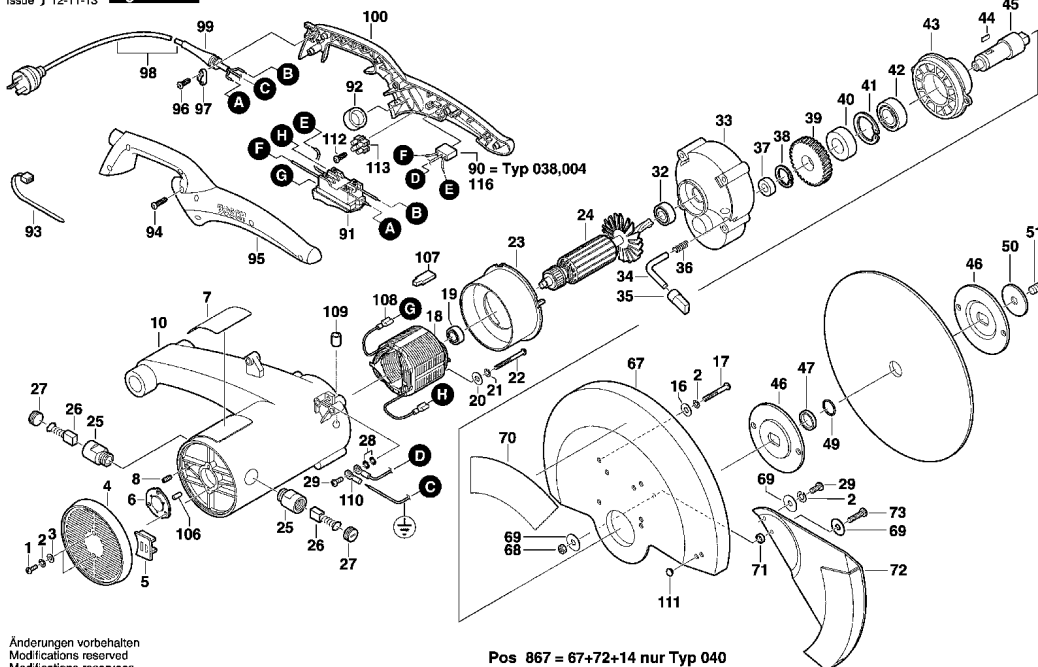

BOSCH
Invented for life

Spare Parts Price List

GCO 14-2

0 601 B11 301

0 601 B11 004
Stand } 08-09
Issue } 12-11-13

Fig./Abb. 1

Pos 867 = 67+72+14 nur Typ 040
only Typ 040

POS No.	Qty	Part No.	Description	List Price (Rs.)
1	5	1609203E42	Screw .	34
2	12	1609203E43	Spring Washer .	18
3	3	1609203E44	Plain Washer .	21
4	1	1609203E45	Housing Cover .	122
5	2	1609203E46	Cover .	58
6	1	1609203E47	Bearing cover .	44
7	1	1609203F68	Nameplate .	
8	2	1609902179	Screw .	20
10	1	1609902414	Motor Housing .	2651
11	1	1609203E52	Locking Lever .	62
12	1	1609203E53	Guiding bolt .	217
13	1	1609203E54	Taper Pin .	34
14	1	1609203E55	Torsion Spring .	161
16	6	1609203E57	Plain Washer .	21
17	4	1609203E58	Screw .	51
18	1	1609902404	Stator .	1345
19	1	1609203E60	Ball Bearing .	156
20	2	1609203E61	Plain Washer .	21
21	2	1609203E62	Spring Washer .	21
22	2	1609203E63	Screw .	35
23	1	1609203E64	Air-Deflector Ring .	92
24	1	1609902411	Rotor .	2500
25	2	1609203E66	Carbon Brush Holder	135
26	1	1609902320	Carbon-Brush Set .	380
27	2	1609203E68	Brush-Cover .	35
28	2	1609203E69	Toothed lock washer	21
29	2	1609203E70	Screw .	21
30	1	1609203E71	O-Ring 4,8x1,8 MM .	21
31	1	1609203E72	Locking Bolt .	58
32	1	1609203E73	Ball Bearing .	242

POS No.	Qty	Part No.	Description	List Price (Rs.)
33	1	1609203E74	Gear Housing .	641
34	1	1609203E75	Locking Pin .	58
35	1	1609203E76	Handle .	44
36	1	1609203E77	Spring .	21
37	1	1609203E78	Plain bearing .	111
38	1	1609203E79	Spring retaining ring	21
39	1	1609902181	Toothed Gear .	725
40	1	1609203E81	Spacer Tube .	42
41	1	1609203E82	Spring retaining ring	36
42	1	1609203E83	Ball Bearing .	217
43	1	1609203E84	Bearing cover .	306
44	1	1609203E85	Parallel Key .	51
45	1	1609902183	Grinding Spindle .	725
46	2	1609203E87	Clamping Flange .	247
47	1	1609203E88	Sleeve .	21
49	1	1609902193	O-Ring .	159
50	1	1609203E91	Plain Washer .	21
51	3	1609203E92	Hex Screw .	106
52	1	1609203E93	Locking Bolt .	79
53	1	1609902419	Base Plate .	2955
54	1	1609203E95	Spring Holder .	20
55	1	1609203E96	Hex Screw .	35
56	1	1609203E97	Hex Nut .	21
57	1	1609203E98	Holding Fixture .	87
58	1	1609203E99	Split Pin .	20
59	1	1609203F00	Plain Washer .	21
60	1	1609203F01	Clamp Screw .	344
61	1	1609203F02	Handle .	161
62	1	1609203F03	Straight Pin .	20
63	1	1609203F04	Bolt .	75

* Refer Accessories Price List

w.e.f 01.04.2015