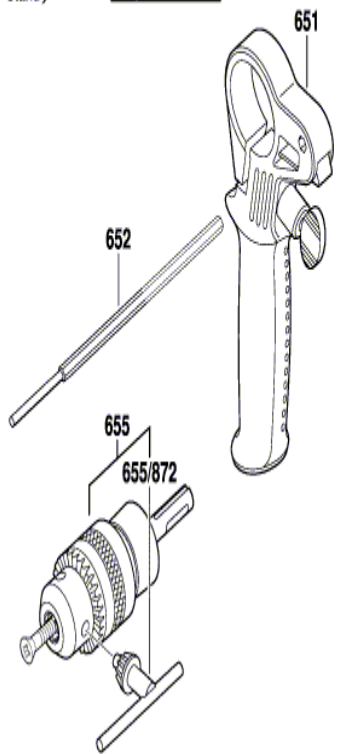

Pos.	Part Number	Description	Quantity	Illustration	Listed Price in INR
51	1 613 231 014	Shift Plate	1	1	Rs 76.00
52	1 614 690 005	Coiled Spring	1	1	Rs 34.00
53	1 619 P00 828	Pressure Disc	3	1	Rs 21.00
54	1 613 100 033	Guide Rod	1	1	Rs 34.00
55	1 610 508 052	Protective Cap	1	1	Rs 34.00
60	1 614 601 077	Spring retaining ring	1	1	Rs 42.00
63	1 903 230 013	Ball DIN 5401-Ø7MM-III-ST	1	1	Rs 21.00
66	1 900 905 029	groove ball bearing 8x22x7	1	1	Rs 317.00
67	1 610 905 033	Ball Bearing	1	1	Rs 186.00
68	1 614 601 052	Plain Washer	1	1	Rs 21.00
69	1 613 231 016	Change-Over Switch	1	1	Rs 21.00
71	1 619 P00 219	Tapping Screw	16	1	Rs 34.00
72	1 619 P00 220	Torx Oval-Head Screw 3x10	6	1	Rs 21.00
73	2 914 201 483	Torx Oval-Head Screw	3	1	Rs 21.00
651	2 602 025 149	Auxiliary Handle	1	2	Rs 186.00
652	1 613 001 009	Depth-Gauge SW 6x210 MM	1	2	Rs 78.00
655	1 618 571 031	Key Chuck	1	2	Rs 863.00
655/872	2 607 950 007	Chuck Wrench SG2	1	2	Rs 128.00
801	1 619 P01 769	Housing Set	1	1	Rs 440.00
803	1 619 P01 771	Armature 220-240V	1	1	Rs 1,322.00
816	1 619 P01 777	Carbon-Brush Set	1	1	Rs 242.00
818	1 619 P01 772	Intermediate Flange	1	1	Rs 312.00
820	1 619 P01 783	Switch Button	1	1	Rs 76.00
821	1 619 P01 773	Hammer Pipe	1	1	Rs 1,565.00
822	1 619 P01 767	Transmission Shaft	1	1	Rs 726.00
826	1 618 700 083	Hammer Piston	1	1	Rs 276.00
830	1 619 P01 775	Drive bearing	1	1	Rs 559.00
832	1 610 508 051	Rubber Bushing	1	1	Rs 89.00
856	1 619 P02 182	Protection Sleeve	1	1	Rs 306.00
865	1 610 210 186	O-Ring 13,0x3,0 MM	1	1	Rs 47.00
870	1 619 P01 776	Connecting Cable	1	1	Rs 89.00
891	1 619 P01 717	Lock	1	2	Rs 57.00

*

Illustration 2:

3 611 B58 3F3

Issue
Stand) 15-11-11

Fig./Abb. 2

Modifications reserved
Änderungen vorbehalten
Modifications réservées
Salvo modificaciones