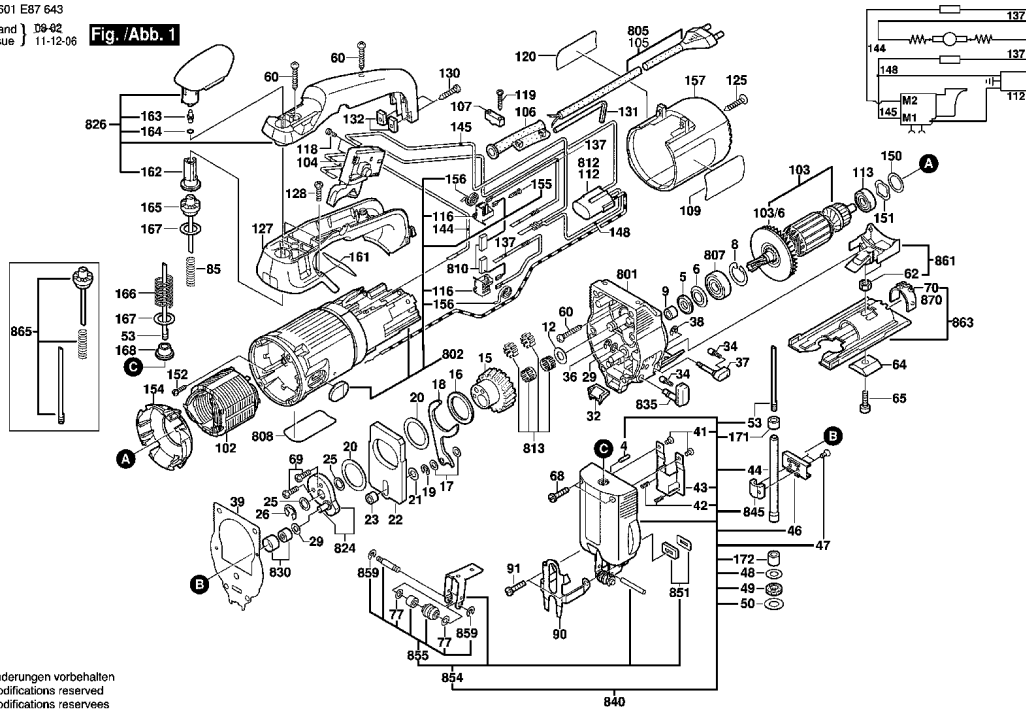

3 601 E87 643
Stand } D9-42
Issue } 11-12-06

Fig./Abb. 1

POS No.	Qty	Part No.	Description	List Price (Rs.)
4	2	1619P00429	Bolt	19
5	1	2600108077	Felt Washer	34
6	1	2600500002	Cupped Washer	35
8	1	1619P00428	Spring retaining ring	21
9	1	2600400008	Receptacle	35
12	1	2600101616	Shim 0,5 MM	36
15	1	1619P02581	Eccentric Cog Wheel	625
16	1	2600102653	Shim 1,0 MM	36
17	1	2600100515	Shim 0,3 MM	36
17	1	2600100516	Shim 0,5 MM	36
18	1	2916080907	Fork Lever	57
19	1	2916080907	Locking Washer 4 DI	21
20	2	2600102652	Shim 0,5 MM	36
21	1	2600100625	Shim 0,1 MM	36
21	1	2600100626	Shim 0,2 MM	36
21	2	2600100627	Shim 0,3 MM	36
21	2	2600100628	Shim 0,5 MM	36
22	1	2601098003	Counterweight	216
23	1	2600309009	Spacer Sleeve	36
25	2	2600100575	Shim 0,2 MM	36
25	2	2600100576	Shim 0,3 MM	36
25	2	2600100577	Shim 0,5 MM	36
26	1	1619P00443	Locking Washer	41
29	1	2600100607	Shim 0,3 MM	36
29	2	2600100568	Shim 0,5 MM	36
29	1	2600100569	Shim 1,0 MM	36
32	1	2602305042	Air Eliminator	35
34	2	2600590006	Ratchet Cap	36
36	1	1619P00444	Locking Washer	21
37	1	2602026037	Rotary Knob BLACK	35

POS No.	Qty	Part No.	Description	List Price (Rs.)
38	2	2600116006	Spring retaining ring	32
39	1	2601015050	Seal	36
41	2	2603410048	Thread-forming tap. S	36
42	2	2604613000	Compression Spring	36
43	1	2601322010	Guide Bracket	65
44	1	2600780177	Lifting Rod	411
46	1	2602317053	Sliding Piece	128
47	2	2603421040	Countersunk-Head Sc	36
48	1	2600112031	Supporting Disc 0,5 t	36
49	1	2600290017	Seal ring 0,5 MM	36
50	1	2600101612	Shim 0,5 MM	36
53	1	2603490011	Clamp Screw	169
60	6	1619P00106	Screw	20
62	2	2915011007	Hex Nut DIN 934-M6	19
64	1	2601030019	Profile Beading	57
65	1	2910141197	Hex Socket Head Cap	21
68	4	1619P01380	Screw 4x14	19
69	2	2914551176	Microencapsulated Sc	20
77	2	2600100032	Shim 0,2 MM	36
85	1	2604610040	Compression Spring	35
90	1	2601322021	Safety Device	95
91	2	2910011128	Socket head cap scre	19
102	1	2604220447	Field 230-240V	594
103	1	2604010578	Armature 230-240V	1572
103/6	1	2606610049	Fan	43
104	1	2607200190	Switch	1411
105	1	1604460256	Power supply cord Cl	196
106	1	2600703027	Grommet Ø6,5-Ø6,9x	35
107	1	2601035001	Cable Clip	32
109	1	1619P01035	Manufacturer's namep