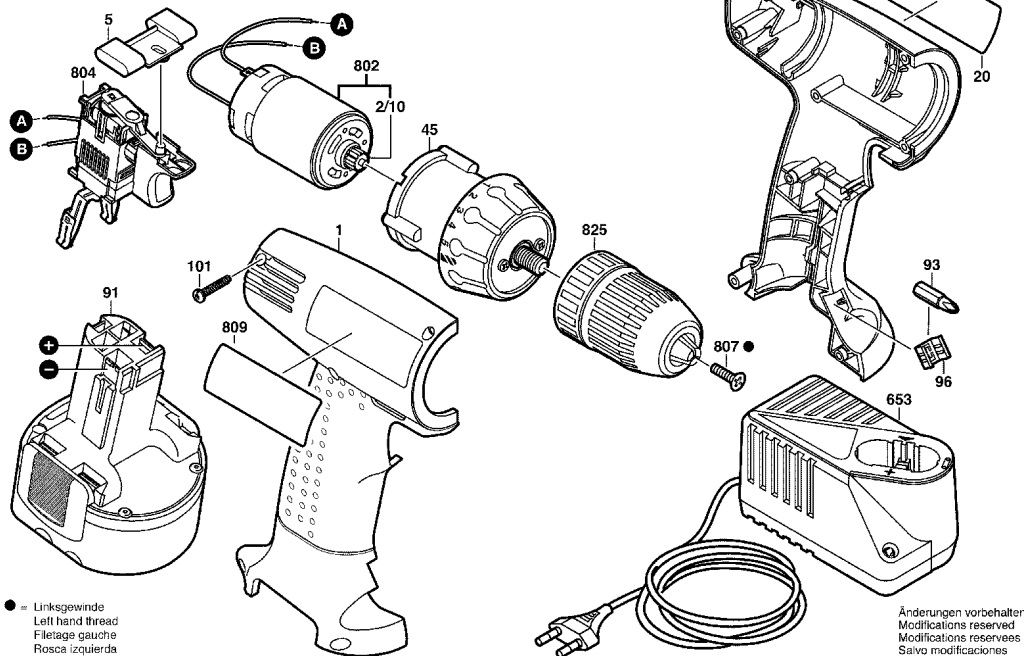

## Spare Parts Price List

GSR 7.2

0 601 915 620 / 720

0 601 915 620 / 720

Stand | 2014  
Issue | 07-07-10 **Fig./Abb. 1**

POS No.	Qty	Part No.	Description	List Price (Rs.)
1	1	2605105000	Motor Housing .	419
2/10	1	2606316229	Pinion .	76
5	1	2601099055	Adjusting Slide RED	80
20	1	1619P00114	Manufacturer's namepl	
45	1	2606200054	Planetary Gear Train	648
91	1	2607335437	Slide-In Accu Packag	1610
91	1	2607335587	Slide-In Accu Packag	1974
91	1	2607335765	Slide-In Accu Packag	1924
93	1	2607000366	Screwdriver Bit .	
96	1	2604690030	Bit holder .	19
101	8	2603490018	Torx Oval-Head Screv	19
653	1	2607224727	Fast Charger CN 220	3528
653	1	2607224393	Fast Charger GB 230	3528
653	1	2607224425	Fast Charger EU 230	3044
653	1	2607224401	Fast Charger ROK 22	2088
653	1	2607224979	Fast Charger BR 220	1989
653	1	2607224977	Fast Charger BR 127	1989
653	1	2607224397	Fast Charger USA 12	2437
653	1	2607224687	Fast Charger AR 230	2330
802	1	1619P00108	DC motor 7,2V .	1005
804	1	2607200463	On-Off Switch .	1184
807	1	2609110721	Countersunk-Head Sc	36
809	1	1619P00122	Nameplate .	76
825	1	1619P01024	Keyless Chuck 0,8-1(	1084