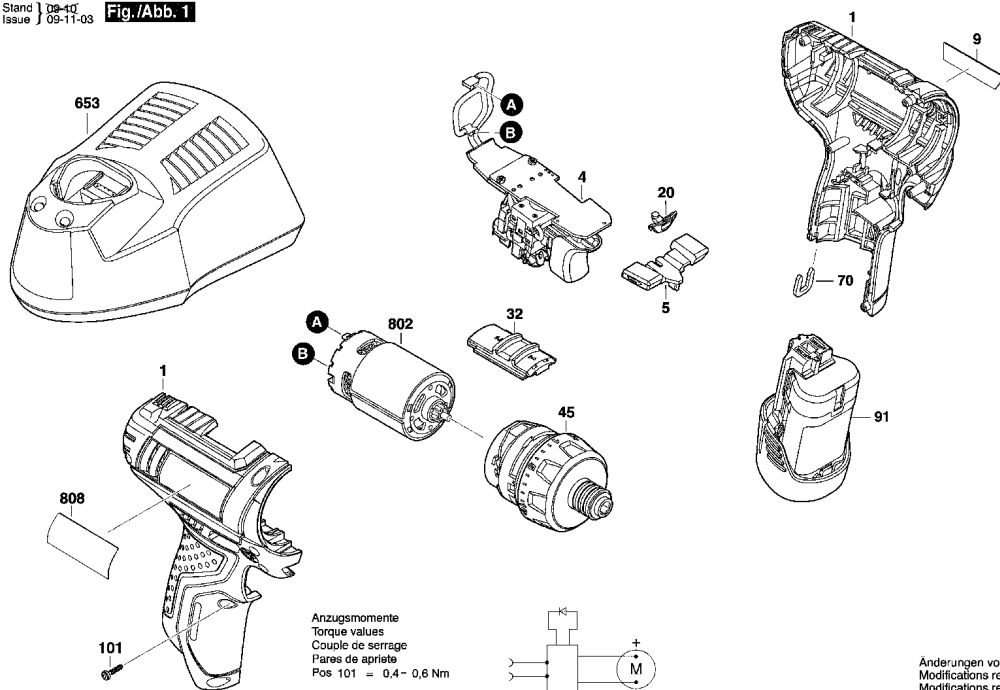

BOSCH

Invented for life

Spare Parts Price List

GSR 10.8 LI

3 601 J92 900

3 601 J92 900
Stand } 09-10'
Issue } 09-11-03

Fig./Abb. 1

POS No.	Qty	Part No.	Description	List Price (Rs.)
1	1	2609100839	Housing BLUE	480
4	1	1607233488	Electronics Module	2100
5	1	2609100825	Changeover Lever	22
9	1	2609132548	Manufacturer's nameplate	
20	1	2609100826	Lens	22
32	1	2609199279	Switchover Unit	22
45	1	2606200259	Gear Box	1389
70	1	2609110537	Clip	32
91	1	2607336333	Battery Pack 10,8-12	2106
91	1	2607336879	Battery Pack 10,8V, 12V	
101	8	2609110883	Screw	21
653	1	2607225513	Fast Charger EU 230	1662
653	1	2607225515	Fast Charger GB 230	1610
802	1	2609199258	DC motor 10,8V	1119
808	1	2609132607	Type Label	61

POS No.	Qty	Part No.	Description	List Price (Rs.)
---------	-----	----------	-------------	------------------