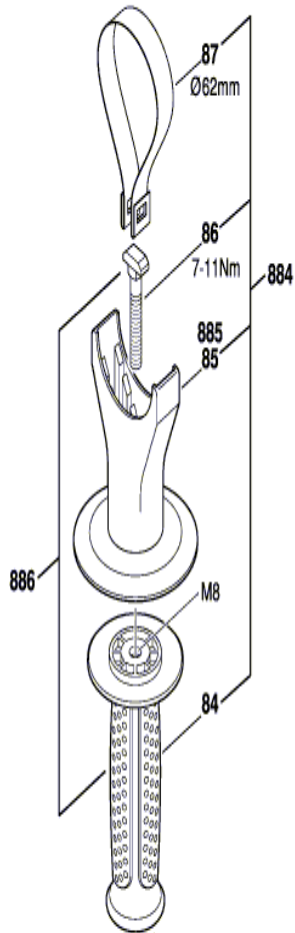

Pos.	Part Number	Description	Quantity	Illustration	Listed Price in INR
143	1 619 P08 752	Retainer	1	1	Rs 42.00
145	1 610 119 012	Spring retaining ring	1	1	Rs 37.00
154	2 916 660 019	Spring retaining ring DIN 472-42x1,75MM	1	1	Rs 104.00
160	1 619 P08 787	Damping Ring	1	1	Rs 26.00
161	1 619 P08 788	Damping Ring	1	1	Rs 42.00
162	1 619 P08 789	O-Ring	1	1	Rs 42.00
163	1 610 290 065	Seal ring	1	1	Rs 106.00
165	1 619 P08 791	O-Ring	1	1	Rs 42.00
168	1 619 P08 792	O-Ring	2	1	Rs 26.00
171	1 613 435 014	Torx Oval-Head Screw M5x16-TORX,T25 SILVER	4	1	Rs 35.00
172	1 613 435 013	Torx Oval-Head Screw M6x30-TORX,T30 SILVER	8	1	Rs 35.00
173	1 619 P01 380	Screw 4x14	2	1	Rs 19.00
174	1 613 435 012	Torx Oval-Head Screw M4,8x25-TORX,T25 SILVER	4	1	Rs 35.00
175	2 912 401 018	Tapping Screw DIN7981-ST3,9x13-C-Z	4	1	Rs 20.00
176	1 613 435 012	Torx Oval-Head Screw M4,8x25-TORX,T25 SILVER	2	1	Rs 35.00
177	1 603 435 051	Tapping Screw ST3,9x32 SILVER	2	1	Rs 35.00
178	1 619 P10 286	Connecting Cable	1	1	-,-
179	1 619 P07 815	Screw	2	1	Rs 25.00
183	1 619 P09 862	Felt Seal	1	1	Rs 25.00
803	1 619 P09 697	Armature 230V	1	1	Rs 2,036.00
805	1 607 000 227	Power supply cord EU 4,15m 2 x 1,0mm H07 RN-F	1	1	Rs 662.00
811	1 617 014 138	Carbon-Brush Set	1	1	Rs 395.00
817	1 614 652 004	Spiral Spring	2	1	Rs 168.00
823	1 619 P09 699	Toolholder	1	1	Rs 1,489.00
839	1 619 P09 700	Gear Housing	1	1	Rs 1,071.00
840	1 619 P09 701	Impact Mechanism Housing	1	1	Rs 2,117.00
841	1 619 P09 707	Striker Pin	1	1	Rs 617.00
854	1 619 P09 702	Stop Disc	1	1	Rs 201.00
856	1 619 P09 703	Hammer Piston	1	1	Rs 300.00
884	1 612 025 055	Auxiliary Handle Ø62 MM BLACK	1	2	Rs 1,131.00
885	1 618 040 074	index turning toolholder	1	2	Rs 117.00
886	1 617 000 459	Auxiliary Handle M8 BLACK	1	2	Rs 317.00
898	1 619 P12 628	Wear and Tear Part Set	1	N/A	Rs 1,540.00

*

Illustration 2:

3 611 C38 080

Issue
Stand) 12-10-31

Fig./Abb. 2

661

698

Modifications reserved
Änderungen vorbehalten
Modifications réservées
Salvo modificaciones