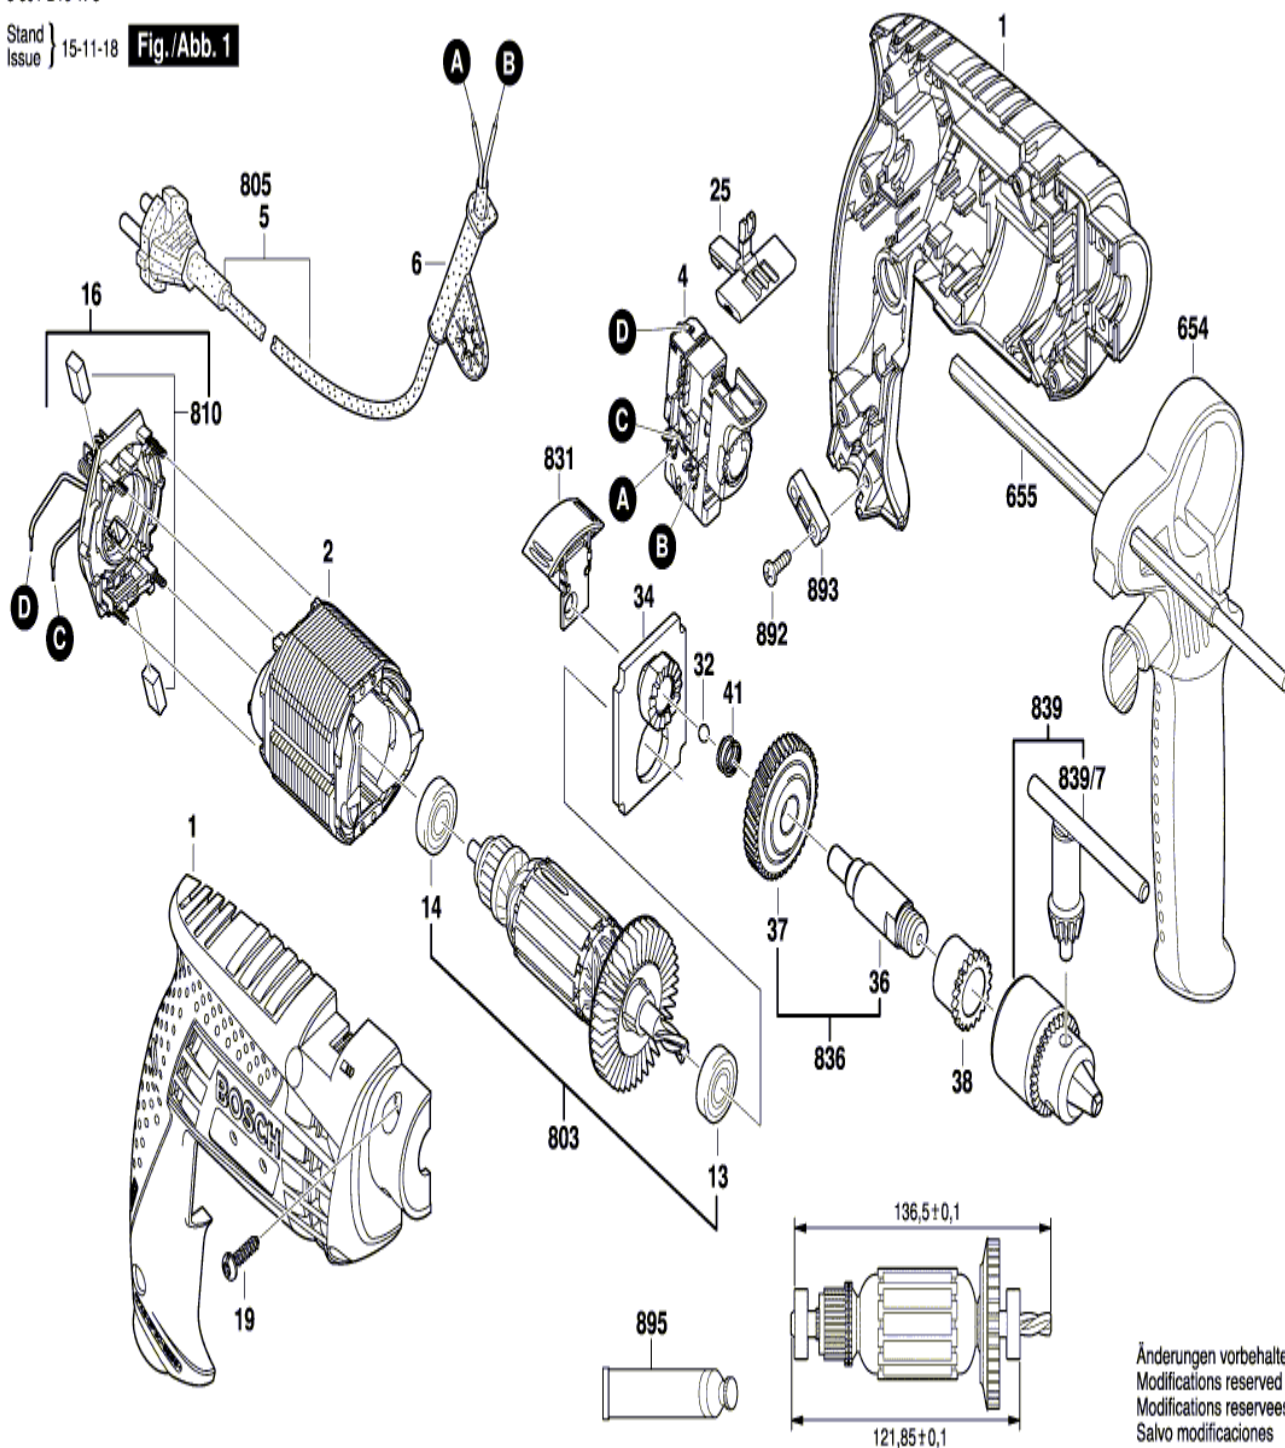

# Impact Drill

## 3 601 B16 1F8 - GSB 501 / 230 V / IND / BOSCH / Bosch

Illustration 1:

3 601 B16 1F8

 Stand }  
 Issue } 15-11-18 **Fig./Abb. 1**

Pos.	Part Number	Description	Quantity	Illustration	Listed Price in INR
1	2 609 100 427	Housing	1	1	Rs 414.00
2	2 604 220 718	Field 230V	1	1	Rs 360.00
4	2 607 200 623	Switch	1	1	Rs 335.00
5	1 604 460 72V	Power supply cord CN 220V 2,65m 2 x 0,75mm H05 VV-F	1	1	Rs 193.00
6	2 600 707 059	Grommet Ø6,9 MM	1	1	Rs 50.00
13	2 609 110 153	groove ball bearing 8x22x7	1	1	Rs 114.00
14	2 609 110 491	groove ball bearing	1	1	Rs 107.00
16	2 609 120 317	Brush Plate	1	1	Rs 305.00
19	2 603 490 022	Torx Oval-Head Screw 4x16	7	1	Rs 19.00
25	2 609 100 580	Lever	1	1	Rs 35.00
32	1 903 230 010	Ball DIN 5401-5,5MM-III-ST	1	1	Rs 20.00
34	2 609 199 073	Bearing Bracket	1	1	Rs 230.00
36	2 609 110 441	Drilling Spindle	1	1	Rs 217.00
37	2 606 320 092	Cylindrical Gear	1	1	Rs 247.00
38	2 609 110 442	Sintered-Metal Bushing	1	1	Rs 34.00
41	2 604 616 006	Compression Spring	1	1	Rs 36.00
654	2 602 025 094	Auxiliary Handle	1	1	Rs 164.00
655	2 609 005 615	Depth-Gauge	1	1	Rs 103.00
803	2 609 120 232	Armature 220-240V	1	1	Rs 709.00
810	2 610 391 290	Carbon-Brush Set	1	1	Rs 150.00
831	1 600 A00 F7A	Change-Over Switch	1	1	Rs 76.00
836	2 609 160 123	Drilling Spindle	1	1	Rs 435.00
839	1 608 571 080	Key Chuck Ø1,0-10 MM, 3/8"	1	1	Rs 723.00
839/7	2 607 950 007	Chuck Wrench SG2	1	1	Rs 128.00
892	2 603 490 022	Torx Oval-Head Screw 4x16	2	1	Rs 19.00
893	2 601 035 001	Cable Clip	1	1	Rs 32.00
895	3 605 430 003	Grease Tube	1	1	Rs 708.00