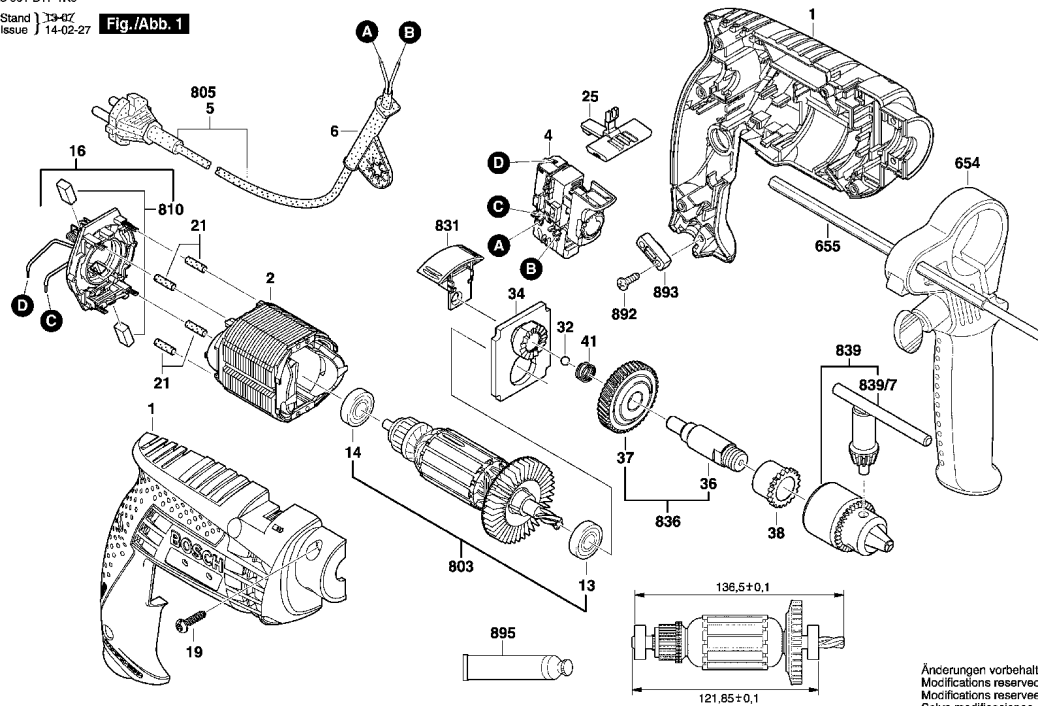

BOSCH
Invented for life

Spare Parts Price List

GSB 13 RE

3 601 B17 1K0

3 601 B17 1K0

Stand } 13-07
Issue } 14-02-27

Fig./Abb. 1

POS No.	Qty	Part No.	Description	List Price (Rs.)
1	1	2609100658	Housing .	435
2	1	2604220718	Field 230V .	360
4	1	2607200623	Switch RED	335
5	1	1604460262	Power supply cord Cf	193
6	1	2600707059	Grommet Ø6,9 MM .	50
13	1	2609110153	Deep-Groove Ball Be:	114
14	1	2609110491	Deep-Groove Ball Be:	107
16	1	2609120375	Brush Plate .	312
19	9	2603490022	Torx Oval-Head Screw	19
21	4	2600409021	Shrinkable Tube .	20
25	1	2609100580	Lever .	35
32	1	1903230010	Ball DIN 5401-5,5MM	20
34	1	2609199073	Bearing Bracket .	230
36	1	2609110441	Drilling Spindle .	217
37	1	2606320092	Cylindrical Gear .	247
38	1	2609110442	Sintered-Metal Bushin	34
41	1	2604616006	Compression Spring	36
654	1	2602025094	Auxiliary Handle .	164
655	1	2609005615	Depth-Gauge .	103
803	1	2609120232	Armature 220-240V .	709
810	1	2610391290	Carbon-Brush Set .	150
831	1	2609160127	Change-Over Switch	76
836	1	2609160123	Drilling Spindle .	435
839	1	1608571080	Key Chuck Ø1,5-13	723
839/7	1	2607950007	Chuck Wrench SG2	128
892	2	2603490022	Torx Oval-Head Screw	19
893	1	2601035001	Cable Clip .	32
895	1	3605430003	Grease Tube Albida .	708

POS No.	Qty	Part No.	Description	List Price (Rs.)
---------	-----	----------	-------------	------------------