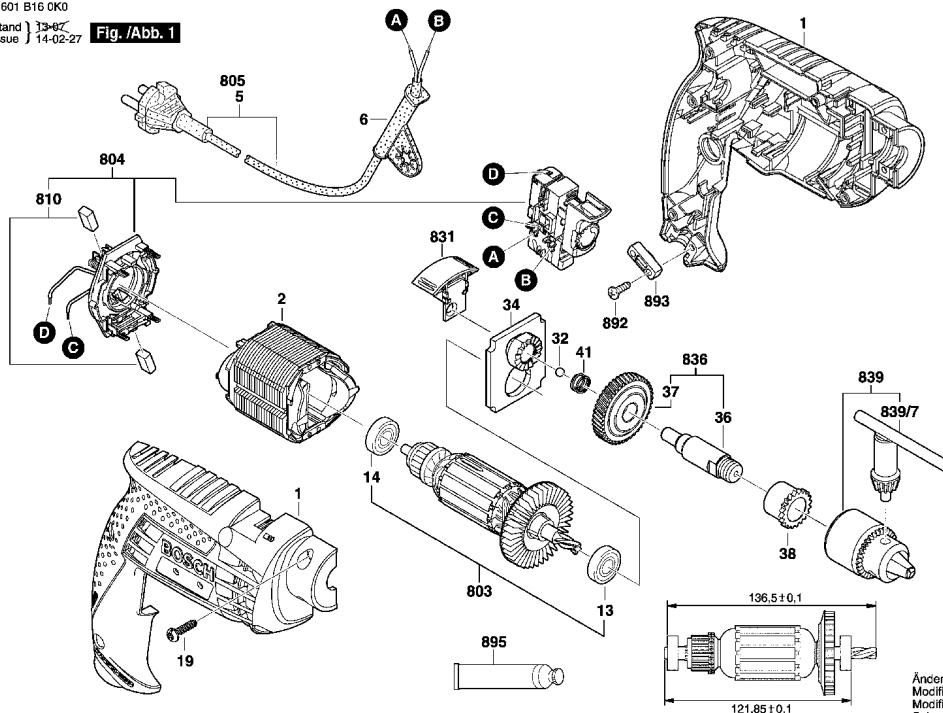

BOSCH

Invented for life

Spare Parts Price List

GSB 10

3 601 B16 0K0

3 601 B16 0K0

Stand } 13-02
Issue } 14-02-27

Fig./Abb. 1

POS No.	Qty	Part No.	Description	List Price (Rs.)
1	1	2609100414	Housing .	364
2	1	2604220718	Field 230V .	360
5	1	1604460262	Power supply cord Cf	193
6	1	2600707059	Grommet Ø6,9 MM .	50
13	1	2609110153	Deep-Groove Ball Be:	114
14	1	2609110491	Deep-Groove Ball Be:	107
19	7	2603490022	Torx Oval-Head Scre:	19
32	1	1903230010	Ball DIN 5401-5,5Mm	20
34	1	2609199073	Bearing Bracket .	230
36	1	2609110440	Drilling Spindle .	204
37	1	2606320092	Cylindrical Gear .	247
38	1	2609110442	Sintered-Metal Bushin	34
41	1	2604616006	Compression Spring	36
803	1	2609120232	Armature 220-240V .	709
804	1	2609199664	Switch .	305
810	1	2610391290	Carbon-Brush Set .	150
831	1	2609160127	Change-Over Switch	76
836	1	2609160122	Drilling Spindle .	404
839	1	1608571079	Key Chuck Ø1,0-10 M	744
839/7	1	2607950007	Chuck Wrench SG2	128
892	2	2603490022	Torx Oval-Head Scre:	19
893	1	2601035001	Cable Clip .	32
895	1	3605430003	Grease Tube Albida .	708

POS No.	Qty	Part No.	Description	List Price (Rs.)
---------	-----	----------	-------------	------------------