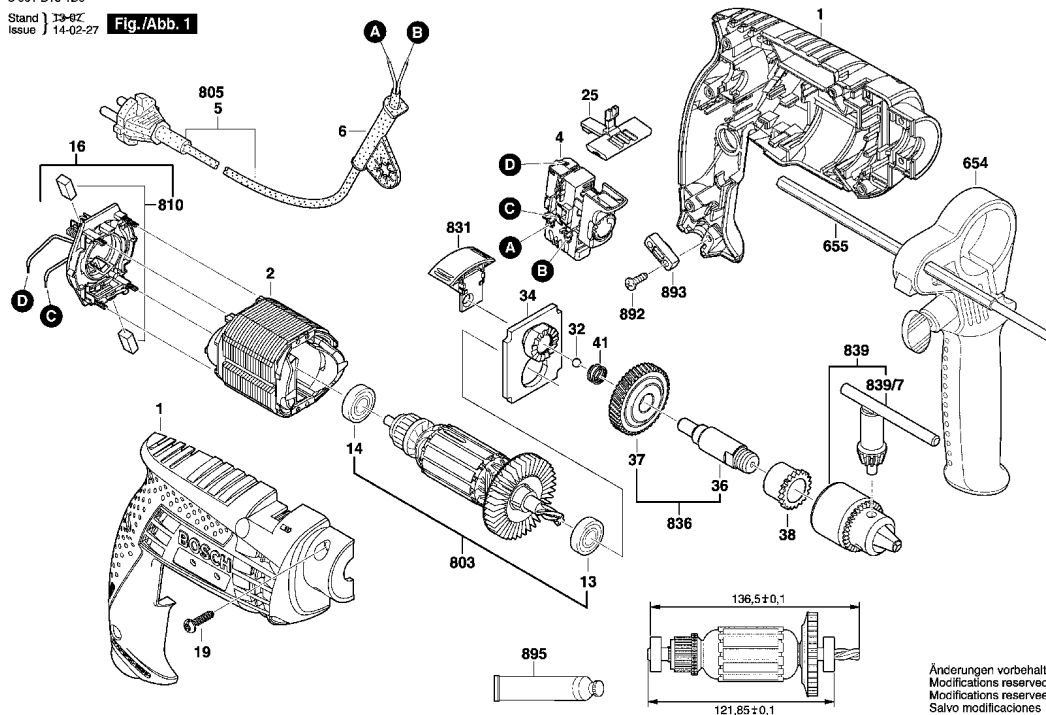

## Spare Parts Price List

GSB 10 RE

3 601 B16 1K0

3 601 B16 1B0

Stand } 13-02  
Issue } 14-02-27

Fig./Abb. 1

POS No.	Qty	Part No.	Description	List Price (Rs.)
1	1	2609100427	Housing .	414
2	1	2604220718	Field 230V .	360
4	1	2607200623	Switch RED	335
5	1	1604460262	Power supply cord Cf	193
6	1	2600707059	Grommet Ø6,9 MM .	50
13	1	2609110153	Deep-Groove Ball Be:	114
14	1	2609110491	Deep-Groove Ball Be:	107
16	1	2609120375	Brush Plate .	312
19	7	2603490022	Torx Oval-Head Screw	19
21	4	2600409021	Shrinkable Tube .	20
25	1	2609100580	Lever .	35
32	1	1903230010	Ball DIN 5401-5,5MM	20
34	1	2609199073	Bearing Bracket .	230
36	1	2609110440	Drilling Spindle .	204
37	1	2606320092	Cylindrical Gear .	247
38	1	2609110442	Sintered-Metal Bushin	34
41	1	2604616006	Compression Spring	36
803	1	2609120232	Armature 220-240V .	709
810	1	2610391290	Carbon-Brush Set .	150
831	1	2609160127	Change-Over Switch	76
836	1	2609160122	Drilling Spindle .	404
839	1	1608571079	Key Chuck Ø1,0-10 M	744
839/7	1	2607950007	Chuck Wrench SG2	128
892	2	2603490022	Torx Oval-Head Screw	19
893	1	2601035001	Cable Clip .	32
895	1	3605430003	Grease Tube Albida .	708

POS No.	Qty	Part No.	Description	List Price (Rs.)
---------	-----	----------	-------------	------------------