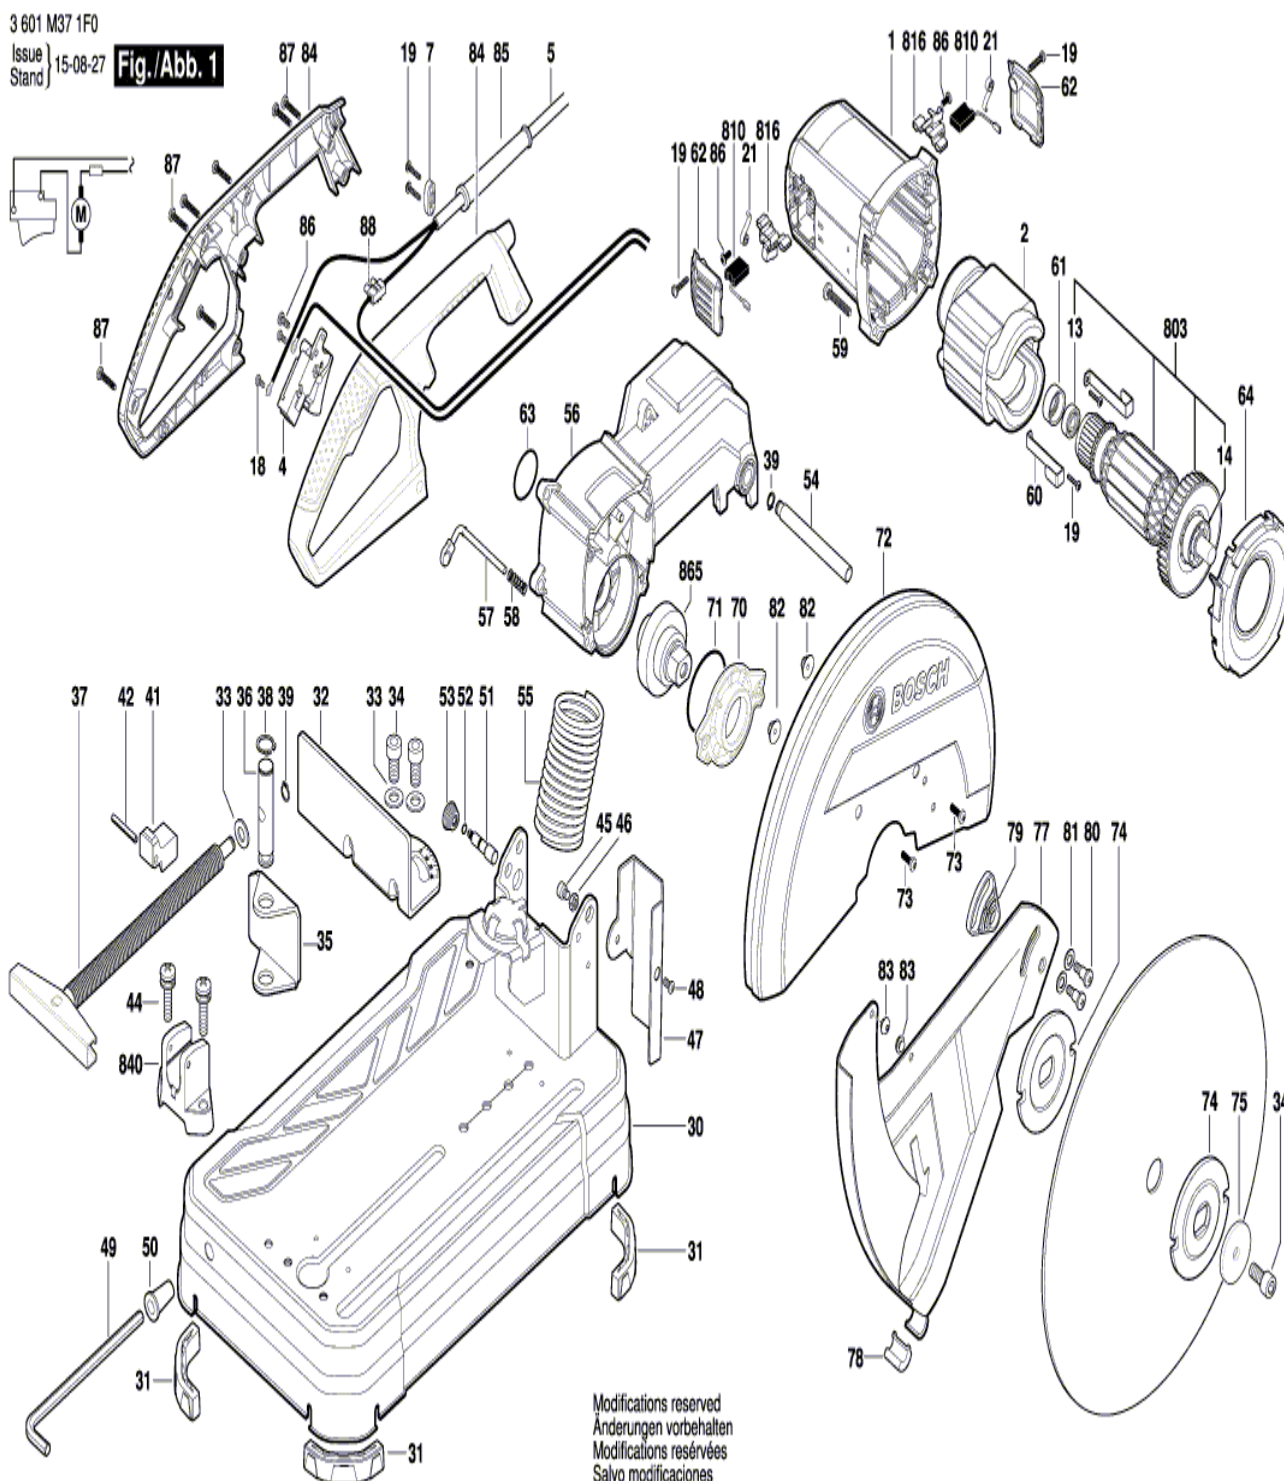

Cutoff saw

3 601 M37 1F0 - GCO 14-24 / 230 V /IND / BOSCH / Bosch

Illustration 1:

Pos.	Part Number	Description	Quantity	Illustration	Listed Price in INR
1	1 609 B03 600	Motor Housing	1	1	Rs 680.00
2	1 609 B00 137	Field 230V	1	1	Rs 1,680.00
4	1 609 B03 606	Switch	1	1	Rs 355.00
5	1 609 B03 599	Power supply cord	1	1	Rs 500.00
7	1 619 P03 808	Cable Clip	1	1	Rs 21.00
13	1 619 P03 850	Bearing 608-2RS	1	1	Rs 107.00
14	1 609 B00 057	Bearing	1	1	Rs 243.00
18	1 609 B03 644	Screw	2	1	Rs 30.00
19	1 619 P03 833	Screw ECO-SYN St 3,5x16	6	1	Rs 21.00
21	1 604 652 019	Spiral Spring	2	1	Rs 39.00
30	1 609 B03 590	Base	1	1	Rs 2,360.00
31	1 609 B03 594	Supporting foot	4	1	Rs 30.00
32	1 609 B03 593	Stop Bracket	1	1	Rs 320.00
33	1 609 BP7 045	Plain Washer	4	1	Rs 23.00
34	1 609 B03 630	Screw	3	1	Rs 30.00
35	1 609 B03 609	Clamp Bracket	1	1	Rs 128.00
36	1 609 B03 597	Connecting Rod	1	1	Rs 105.00
37	1 609 B03 598	Clamp Screw	1	1	Rs 280.00
38	1 609 B03 616	Clip	1	1	Rs 30.00
39	1 609 B03 628	Clip	2	1	Rs 30.00
41	1 609 B03 576	Clamping Block	1	1	Rs 247.00
42	1 619 P03 762	Spring Pin ISO 13337-4x35	1	1	Rs 21.00
44	1 609 B03 629	Screw and washer assembly	2	1	Rs 30.00
45	1 609 B03 686	Screw	1	1	Rs 30.00
46	1 609 B01 654	Nut	1	1	Rs 25.00
47	1 609 B03 634	Protective Guard	1	1	Rs 85.00
48	1 609 B03 131	Screw	1	1	Rs 30.00
49	1 609 B03 622	Hexagon Socket Wrench	1	1	Rs 85.00
50	1 609 B03 617	Key Holder	1	1	Rs 30.00
51	1 609 B03 623	Shaft	1	1	Rs 39.00
52	1 619 P03 810	O-Ring 4,5x1,8	1	1	Rs 21.00
53	1 609 B03 624	Cap	1	1	Rs 30.00
54	1 609 B03 618	Pivot Shaft	1	1	Rs 65.00
55	1 609 B03 619	Contact strap	1	1	Rs 280.00