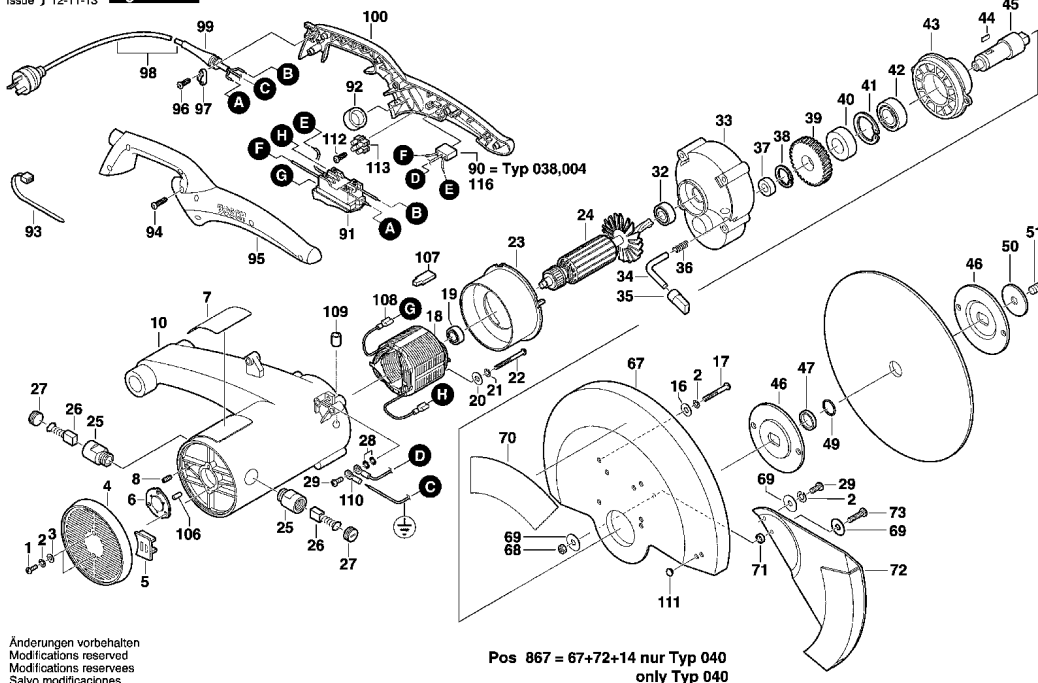

0 601 B11 004
Stand } 08-09
Issue } 12-11-13

Fig./Abb. 1

Pos 867 = 67+72+14 nur Typ 040
only Typ 040

POS No.	Qty	Part No.	Description	List Price (Rs.)
1	5	1609203E42	Screw .	34
2	12	1609203E43	Spring Washer .	18
3	3	1609203E44	Plain Washer .	21
4	1	1609203E45	Housing Cover .	122
5	2	1609203E46	Cover .	58
6	1	1609203E47	Bearing cover .	44
7	1	1609203F68	Nameplate .	
8	2	1609902179	Screw .	20
10	1	1609902414	Motor Housing .	2651
11	1	1609203E52	Locking Lever .	62
12	1	1609203E53	Guiding bolt .	217
13	1	1609203E54	Taper Pin .	34
14	1	1609203E55	Torsion Spring .	161
16	6	1609203E57	Plain Washer .	21
17	4	1609203E58	Screw .	51
18	1	1609902404	Stator .	1345
19	1	1609203E60	Ball Bearing .	156
20	2	1609203E61	Plain Washer .	21
21	2	1609203E62	Spring Washer .	21
22	2	1609203E63	Screw .	35
23	1	1609203E64	Air-Deflector Ring .	92
24	1	1609902411	Rotor .	2500
25	2	1609203E66	Carbon Brush Holder	135
26	1	1609902320	Carbon-Brush Set .	380
27	2	1609203E68	Brush-Cover .	35
28	2	1609203E69	Toothed lock washer	21
29	2	1609203E70	Screw .	21
30	1	1609203E71	O-Ring 4,8x1,8 MM .	21
31	1	1609203E72	Locking Bolt .	58
32	1	1609203E73	Ball Bearing .	242

POS No.	Qty	Part No.	Description	List Price (Rs.)
33	1	1609203E74	Gear Housing .	641
34	1	1609203E75	Locking Pin .	58
35	1	1609203E76	Handle .	44
36	1	1609203E77	Spring .	21
37	1	1609203E78	Plain bearing .	111
38	1	1609203E79	Spring retaining ring	21
39	1	1609902181	Toothed Gear .	725
40	1	1609203E81	Spacer Tube .	42
41	1	1609203E82	Spring retaining ring	36
42	1	1609203E83	Ball Bearing .	217
43	1	1609203E84	Bearing cover .	306
44	1	1609203E85	Parallel Key .	51
45	1	1609902183	Grinding Spindle .	725
46	2	1609203E87	Clamping Flange .	247
47	1	1609203E88	Sleeve .	21
49	1	1609902193	O-Ring .	159
50	1	1609203E91	Plain Washer .	21
51	3	1609203E92	Hex Screw .	106
52	1	1609203E93	Locking Bolt .	79
53	1	1609902419	Base Plate .	2955
54	1	1609203E95	Spring Holder .	20
55	1	1609203E96	Hex Screw .	35
56	1	1609203E97	Hex Nut .	21
57	1	1609203E98	Holding Fixture .	87
58	1	1609203E99	Split Pin .	20
59	1	1609203F00	Plain Washer .	21
60	1	1609203F01	Clamp Screw .	344
61	1	1609203F02	Handle .	161
62	1	1609203F03	Straight Pin .	20
63	1	1609203F04	Bolt .	75