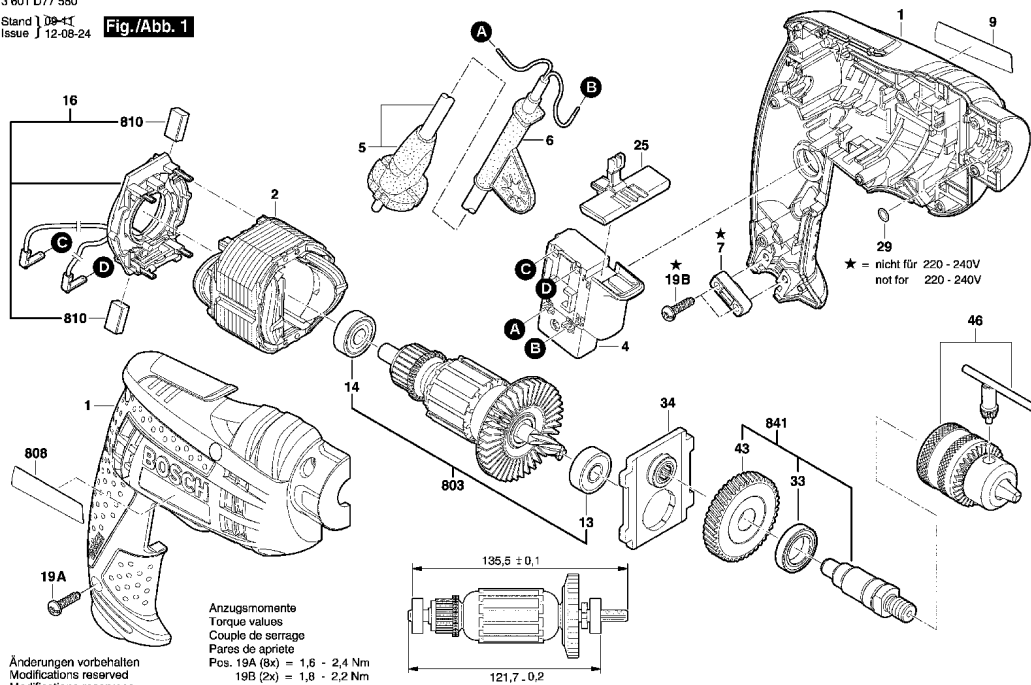

BOSCH

Invented for life

Spare Parts Price List

GBM 13 RE

3 601 D77 5K0

3 601 D77 580

Stand | 09-11
Issue | 12-08-24

Fig./Abb. 1

POS No.	Qty	Part No.	Description	List Price (Rs.)
1	1	2609100574	Housing BLUE	402
2	1	2604220718	Field 230V .	360
4	1	2607200623	Switch .	335
5	1	1604460262	Power supply cord Cf	193
6	1	2600707059	Grommet Ø6,9 MM .	50
7	1	2601035001	Cable Clip .	32
13	1	2609110153	Deep-Groove Ball Be:	114
14	1	2609110491	Deep-Groove Ball Be:	107
16	1	2609120356	Brush Plate .	253
19	8	2603490022	Torx Oval-Head Screv	19
25	1	2609100618	Button .	21
29	1	1900210000	O-Ring 5,0x1,5 MM .	32
33	1	2609110719	Ball Bearing .	92
34	1	2609199158	Bearing Bracket .	127
43	1	2609110709	Cylindrical Gear .	145
46	1	2608571076	Key Chuck .	775
803	1	2609120339	Armature set 220-24C	902
810	1	2610391290	Carbon-Brush Set .	150
841	1	2609120407	Spindle Assembly .	437

POS No.	Qty	Part No.	Description	List Price (Rs.)
---------	-----	----------	-------------	------------------