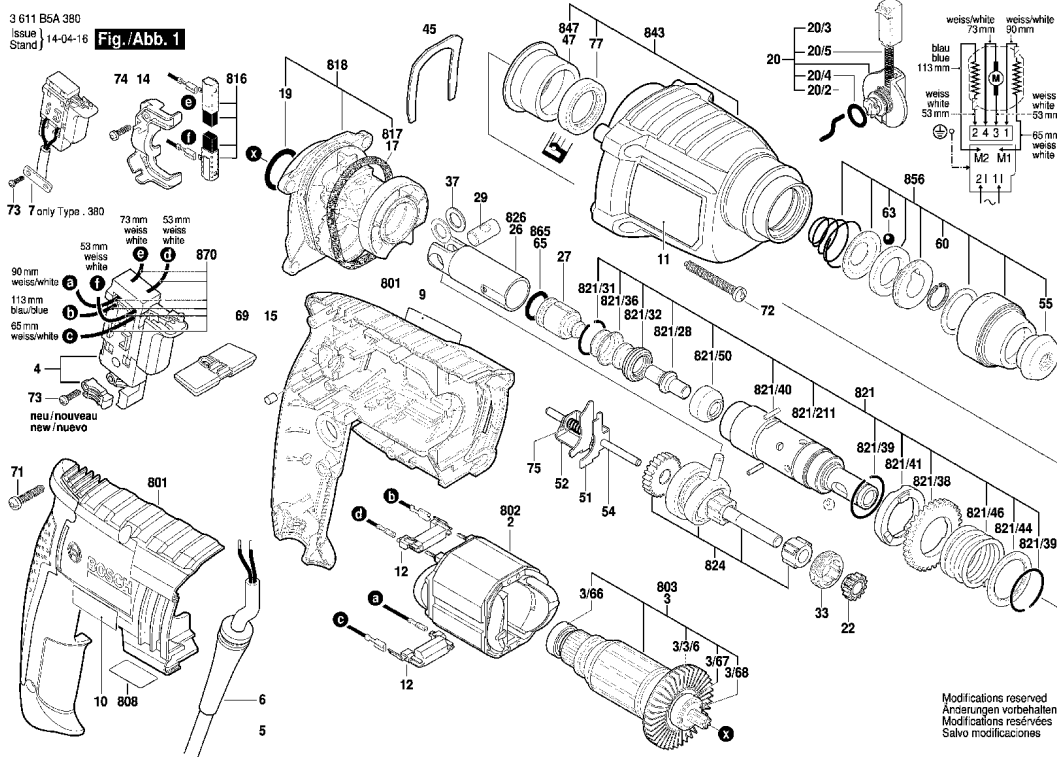

BOSCH
Invented for life

Spare Parts Price List

GBH 2-20 RE

3 611 B5A 3K0

POS No.	Qty	Part No.	Description	List Price (Rs.)
2	1	1619P08306	Field 230V .	572
3/3/6	1	2606610097	Fan .	60
3/66	1	1900905029	Deep-Groove Ball Be	317
3/67	1	1610905047	Deep-Groove Ball Be	179
3/68	1	1600100037	Plain Washer .	26
4	1	1617200542	Switch .	571
5	1	1614460026	Power supply cord El	689
6	1	2600703018	Grommet Ø7,3-Ø8,6x	54
9	1	1619P09562	Manufacturer's namep	
10	1	1619P09563	Manufacturer's namep	
11	1	1618800401	Reference Plate .	
12	2	1617328032	Suppression Filter .	177
14	1	1615806187	Bearing Bracket .	46
15	1	2603100056	Rubber Buffer .	39
19	1	1610210184	O-Ring 22,0x2,5 MM	21
20	1	1612026151	Clamp Handle BLAC	355
20/2	1	1614690009	Driver Pin .	90
20/3	1	1612026035	Switch Button RED	35
20/4	1	1610210046	O-Ring 10,5x2,7 MM	38
20/5	1	1614611006	Compression Spring	76
22	1	1616333050	Pinion .	166
27	1	1618710085	Striker .	247
29	1	1613100034	Piston Pin .	61
33	1	1615820103	Switching Element .	83
37	2	1610100016	Guide Disc .	34
45	1	1611016003	Holding Plate .	44
47	1	1619P09954	Plain bearing .	126
51	1	1610021004	Shift Plate .	27
52	1	1610021006	Shift Plate .	27
54	1	1613023005	Guide Rod .	39